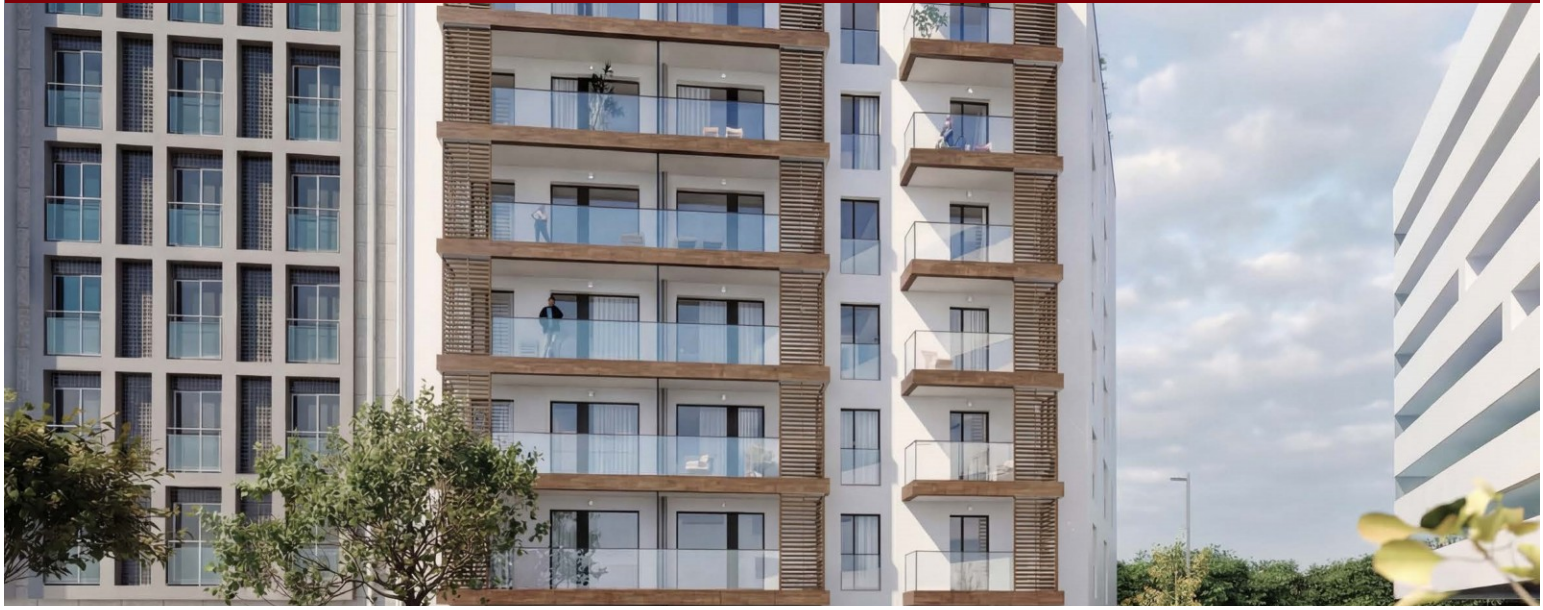

Desarrollo Elya - Porto

LUXIMOS

CHRISTIE'S
INTERNATIONAL REAL ESTATE

Ref. LS05666-73

€ 242 500

Área: 47 m² | 501 sq ft
Baños: 1

Dormitorios: 1
Eficiencia energética: A