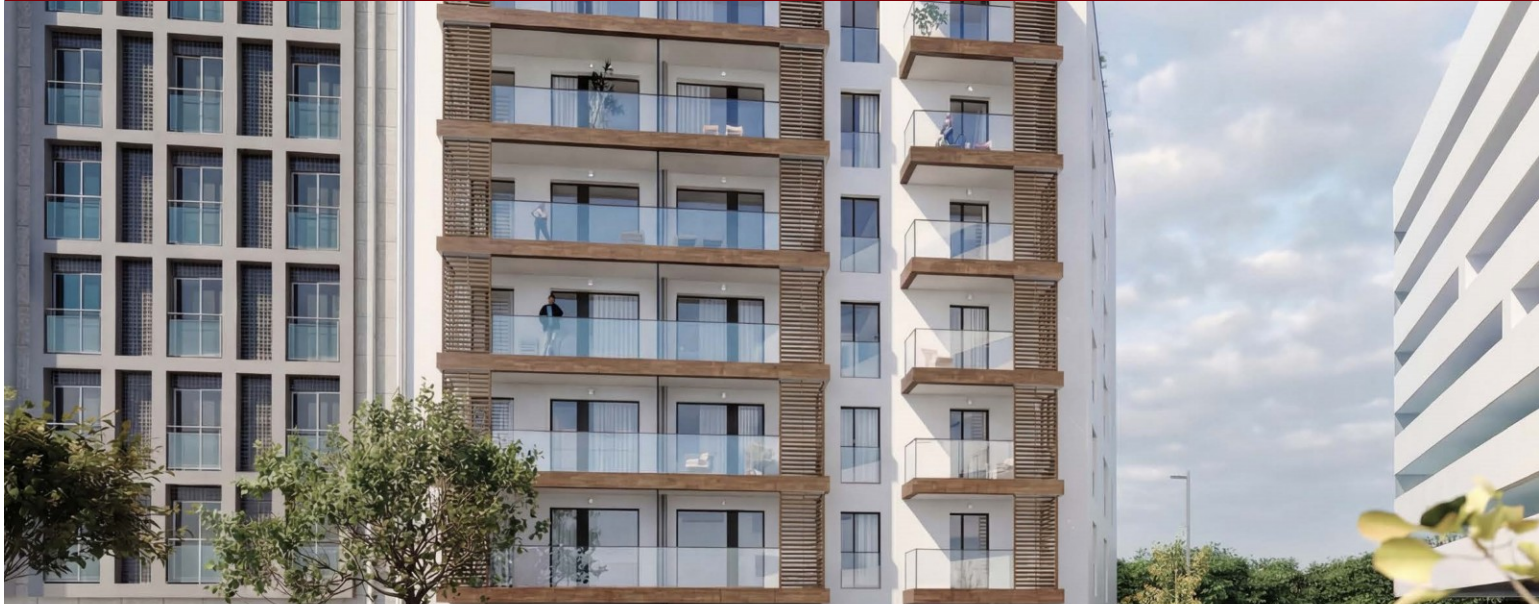

Desarrollo Elya - Porto

LUXIMOS

CHRISTIE'S
INTERNATIONAL REAL ESTATE

**PISO DE 1 DORMITORIO
CERCA DEL CENTRO
UNIVERSITARIO OPORTO,
PORTUGAL**

Ref. LS05666-64

€ 270 000

Piso de un dormitorio con balcón en la promoción ELYA, en el Polo Universitario, un proyecto residencial contemporáneo concebido para responder a las exigencias de la vida urbana actual, donde funcionalidad, confort y localización estratégica se conjugan armoniosamente. Este piso se distingue por la inteligente organización de los espacios, que favorece la luz natural, la fluidez de las circulaciones y un día a día práctico y confortable. La arquitectura contemporánea del edificio, combinada con soluciones de construcción energéticamente eficientes, crea un ambiente moderno y acogedor que se integra en el ritmo dinámico de la ciudad. El interior del piso ofrece una zona social amplia y funcional con una cocina abierta, que permite ...