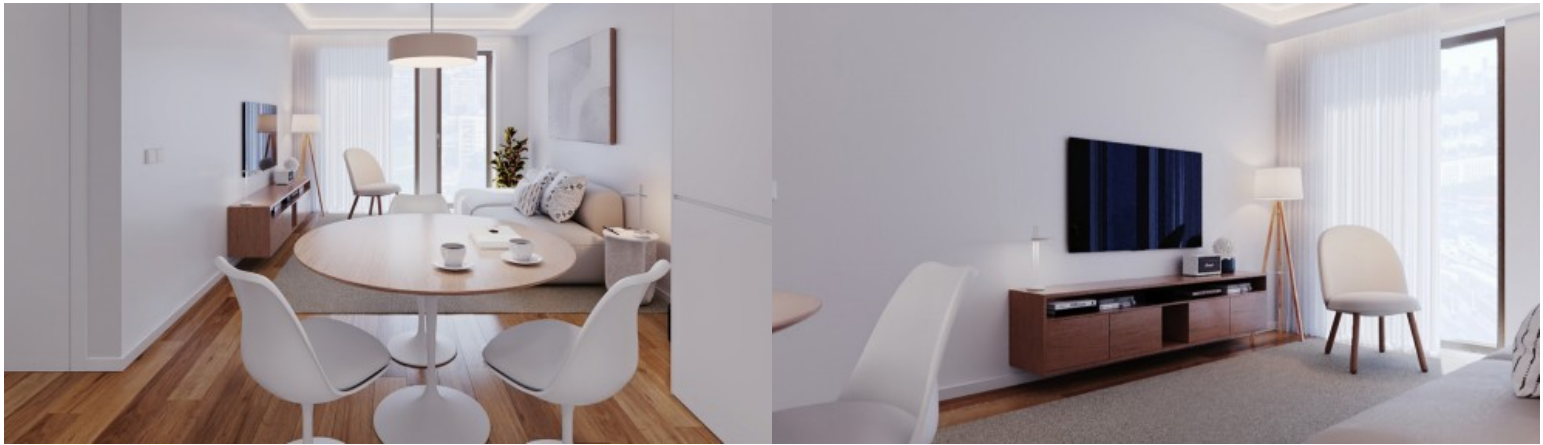

# Desarrollo Elya - Porto

LUXIMOS

CHRISTIE'S  
INTERNATIONAL REAL ESTATE

**PISO DE 1 DORMITORIO  
CERCA DE CENTRO  
UNIVERSITARIO DE  
OPORTO, PORTUGAL**

**Ref. LS05666-14**

**€ 270 000**

Piso de un dormitorio en la promoción ELYA, en el Polo Universitario, un proyecto residencial contemporáneo diseñado para responder a las exigencias de la vida urbana actual, donde la funcionalidad, el confort y la ubicación estratégica se conjugan armoniosamente. Este piso destaca por su inteligente organización de los espacios, que favorece la luz natural, la fluidez de las circulaciones y un día a día práctico y confortable. La arquitectura contemporánea del edificio, combinada con soluciones de construcción energéticamente eficientes, crea un ambiente moderno y acogedor que se integra en el ritmo dinámico de la ciudad. El interior del piso ofrece una zona social amplia y funcional con una cocina abierta, que permite un uso vers...