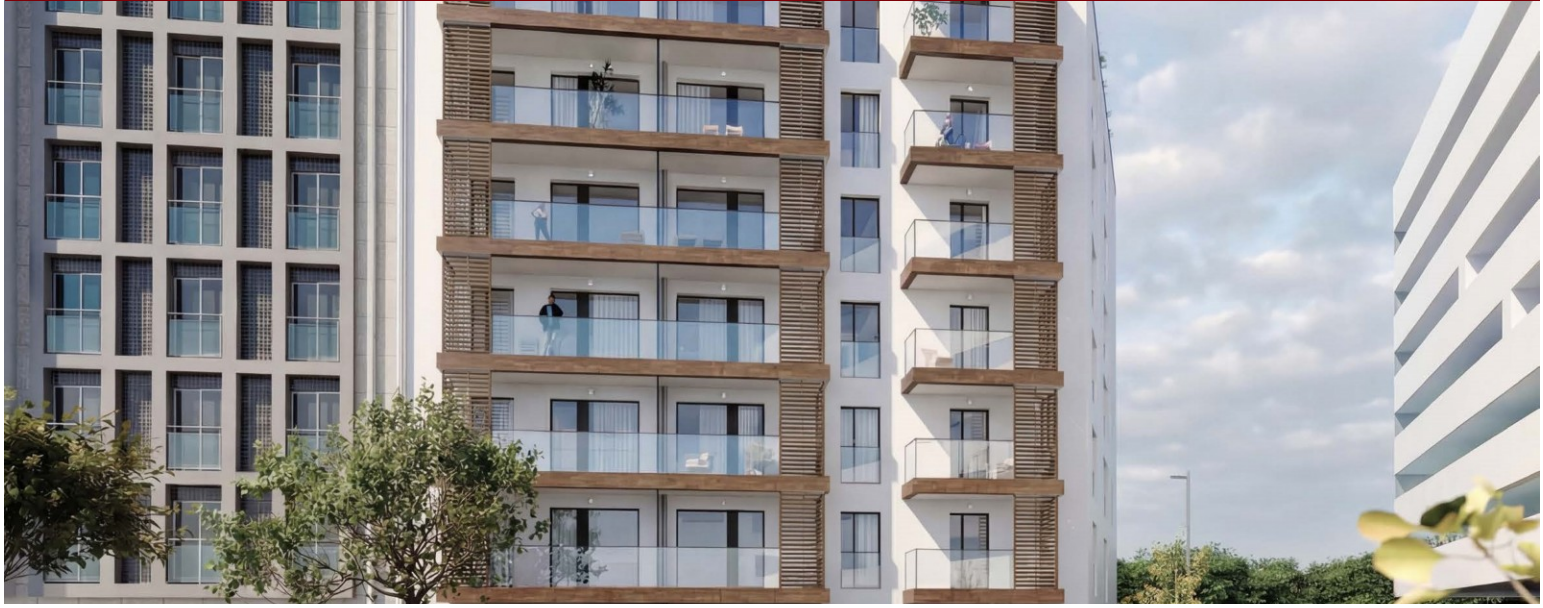

# Desarrollo Elya - Porto

LUXIMOS

CHRISTIE'S  
INTERNATIONAL REAL ESTATE

**PISO DE 1 DORMITORIO  
CERCA DE CENTRO  
UNIVERSITARIO DE  
OPORTO, PORTUGAL**

**Ref. LS05666-14**

**€ 270 000**

Piso de un dormitorio en la promoción ELYA, en el Polo Universitario, un proyecto residencial contemporáneo diseñado para responder a las exigencias de la vida urbana actual, donde la funcionalidad, el confort y la ubicación estratégica se conjugan armoniosamente. Este piso destaca por su inteligente organización de los espacios, que favorece la luz natural, la fluidez de las circulaciones y un día a día práctico y confortable. La arquitectura contemporánea del edificio, combinada con soluciones de construcción energéticamente eficientes, crea un ambiente moderno y acogedor que se integra en el ritmo dinámico de la ciudad. El interior del piso ofrece una zona social amplia y funcional con una cocina abierta, que permite un uso vers...