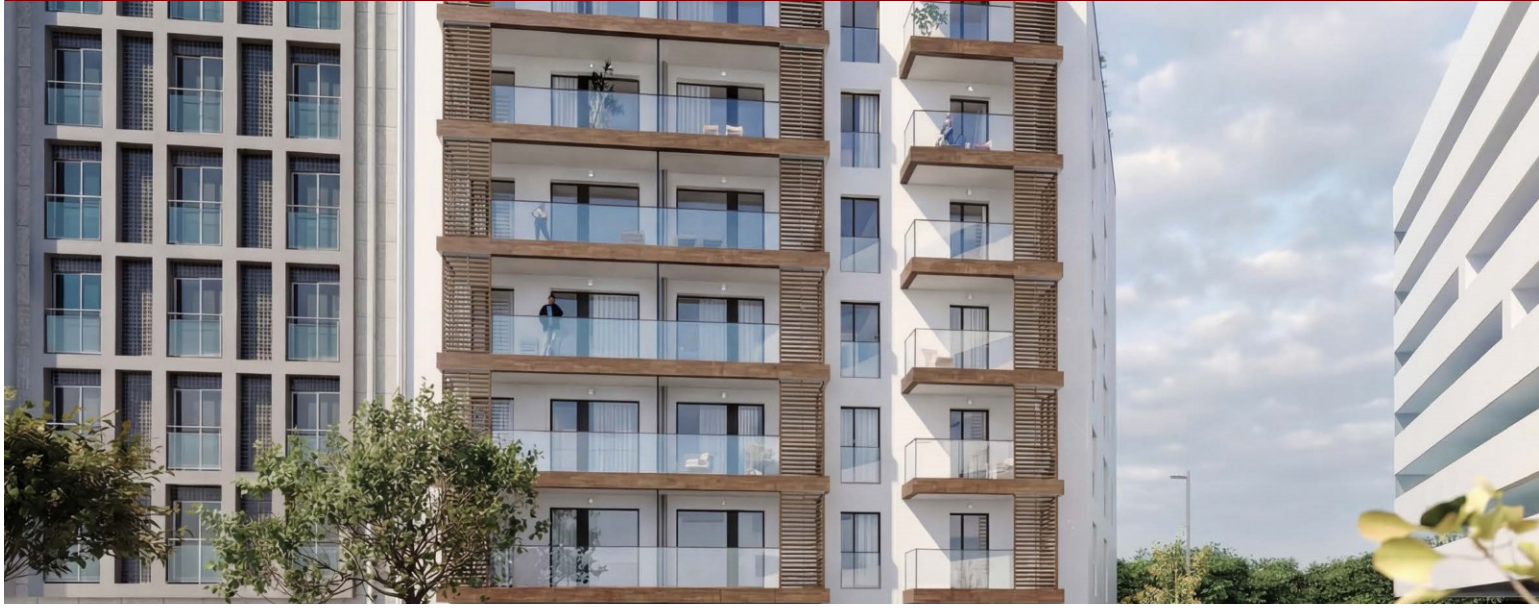

# Desarrollo Elya - Porto

LUXIMOS

CHRISTIE'S  
INTERNATIONAL REAL ESTATE

**PISO DE 1 DORMITORIO  
CERCA DE CENTRO  
UNIVERSITARIO DE  
OPORTO, PORTUGAL**

**Ref. LS05666-14**

**€ 265 000**

Piso de un dormitorio en la promoción ELYA, en el Polo Universitario, un proyecto residencial contemporáneo diseñado para responder a las exigencias de la vida urbana actual, donde la funcionalidad, el confort y la ubicación estratégica se conjugan armoniosamente. Este piso destaca por su inteligente organización de los espacios, que favorece la luz natural, la fluidez de las circulaciones y un día a día práctico y confortable. La arquitectura contemporánea del edificio, combinada con soluciones de construcción energéticamente eficientes, crea un ambiente moderno y acogedor que se integra en el ritmo dinámico de la ciudad. El interior del piso ofrece una zona social amplia y funcional con una cocina abierta, que permite un uso vers...