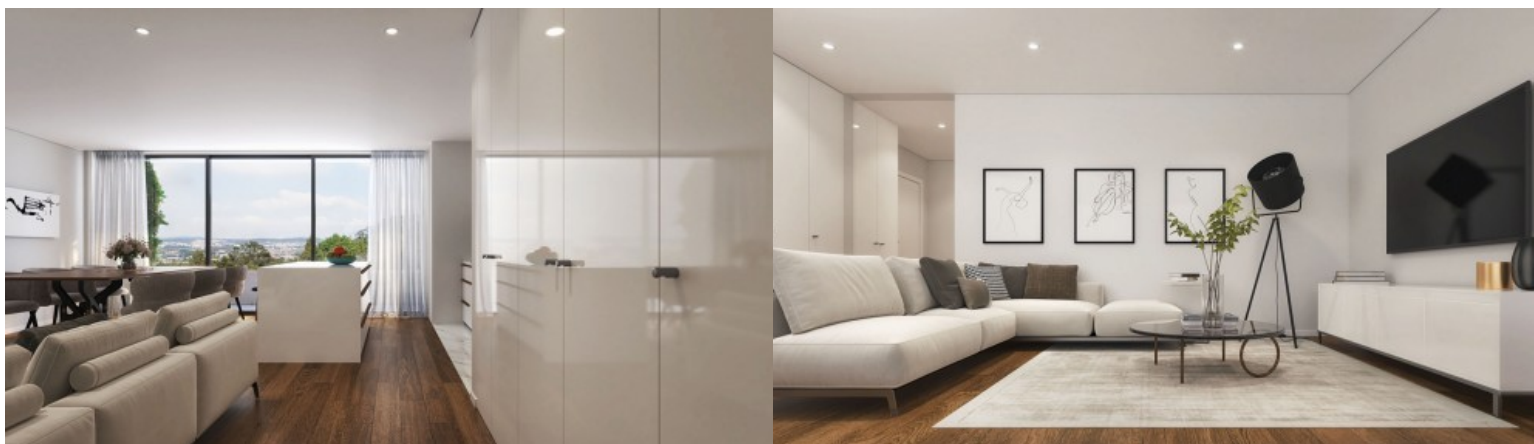

## ÁTICO DE 2 HABITACIONES CON TERRAZA EN LEÇA DA PALMEIRA, PORTUGAL

Ref. LS05665-Z

€ 0

Ático de 2 dormitorios con terraza en el Edificio Santiago, un conjunto residencial de arquitectura contemporánea situado en Leça da Palmeira, Matosinhos, cerca del paseo marítimo atlántico y de las playas. Este inmueble combina confort, funcionalidad y una ubicación privilegiada, proporcionando una experiencia equilibrada entre tranquilidad residencial, proximidad al mar y accesibilidad urbana. La organización interior se diseñó para aprovechar al máximo la luz natural, la privacidad y la fluidez de los espacios. La zona social incluye un salón con cocina americana, totalmente equipada con electrodomésticos Bosch, creando un ambiente contemporáneo, práctico y acogedor. La conexión directa con la terraza refuerza la relación entre int...