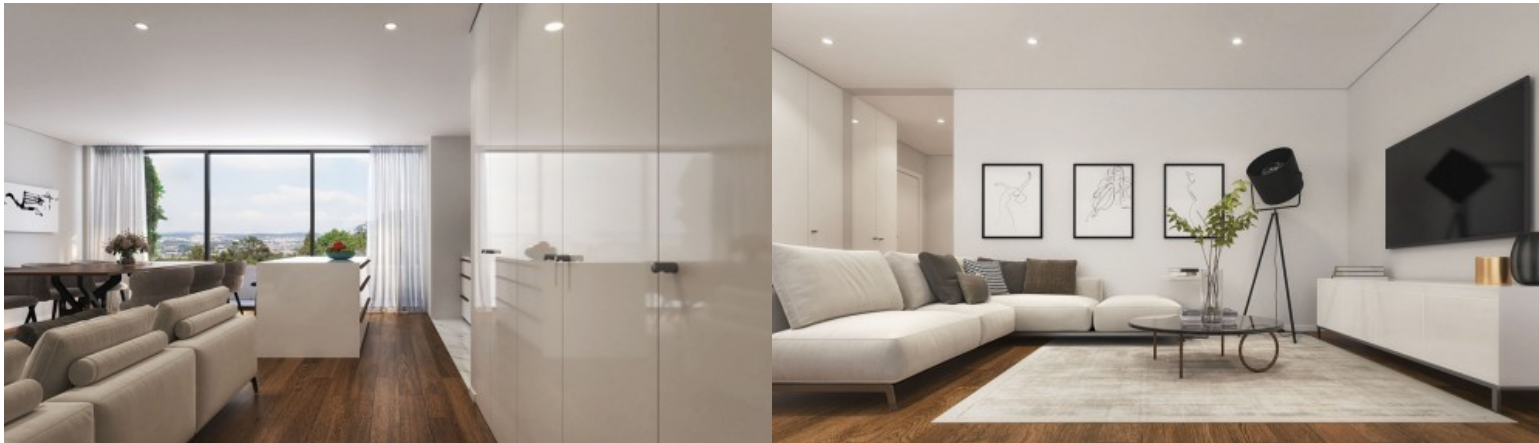

Desarrollo Edifício Santiago - Porto

LUXIMOS

CHRISTIE'S
INTERNATIONAL REAL ESTATE

ÁTICO DE 2 HABITACIONES CON TERRAZA EN LEÇA DA PALMEIRA, PORTUGAL

Ref. LS05665-Y

€ 520 000

Ático de 2 dormitorios con terraza en el Edifício Santiago, un conjunto residencial de arquitectura contemporánea situado en Leça da Palmeira, Matosinhos, cerca del paseo marítimo atlántico y de las playas. Este inmueble combina confort, funcionalidad y una ubicación privilegiada, proporcionando una experiencia equilibrada entre tranquilidad residencial, proximidad al mar y accesibilidad urbana. La organización interior se diseñó para aprovechar al máximo la luz natural, la privacidad y la fluidez de los espacios. La zona social incluye un salón, un despacho y una cocina abierta, totalmente equipada con electrodomésticos Bosch, creando un ambiente contemporáneo, práctico y acogedor. La conexión directa con la terraza refuerza la relac...