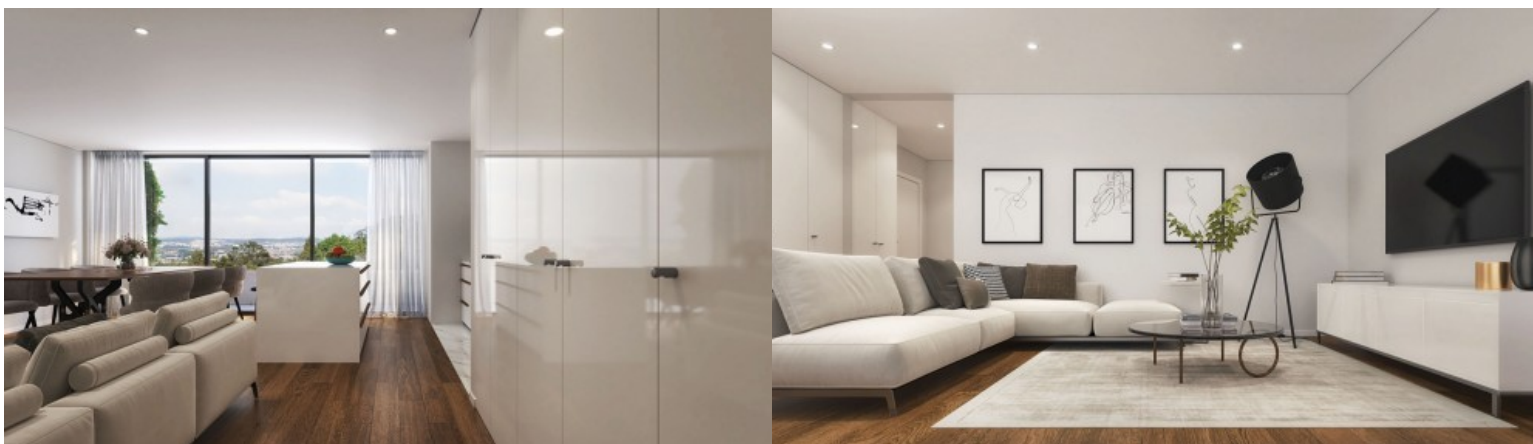

Desarrollo Edificio Santiago - Porto

LUXIMOS

CHRISTIE'S
INTERNATIONAL REAL ESTATE

PISO DE 2 HABITACIONES CON BALCÓN EM LEÇA DA PALMEIRA, PORTUGAL

Ref. **LS05665-V**

€ 460 000

Piso de 2 dormitorios con balcón en el Edificio Santiago, un conjunto residencial de arquitectura contemporánea situado en Leça da Palmeira, Matosinhos, cerca del paseo marítimo atlántico y de las playas. Este inmueble combina confort, funcionalidad y una ubicación privilegiada, proporcionando una experiencia equilibrada entre tranquilidad residencial, proximidad al mar y accesibilidad urbana. La organización interior fue diseñada para aprovechar al máximo la luz natural, la privacidad y la fluidez de los espacios. La zona social incluye un salón con cocina americana, totalmente equipada con electrodomésticos Bosch, creando un ambiente contemporáneo, práctico y acogedor. La conexión directa con el balcón refuerza la relación entre int...