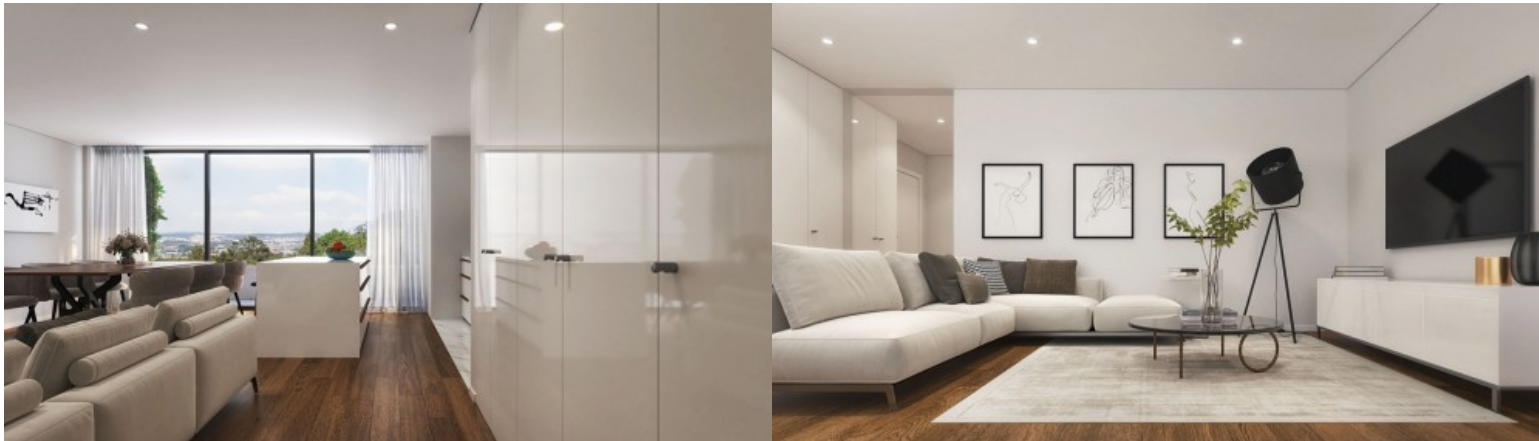

Desarrollo Edifício Santiago - Porto

LUXIMOS

CHRISTIE'S
INTERNATIONAL REAL ESTATE

PISO DE 3 HABITACIONES CON BalcÓN EN LEÇA DA PALMEIRA, PORTUGAL

Ref. LS05665-Q

€ 550 000

Este piso de 3 dormitorios con balcón forma parte del Edifício Santiago, un conjunto residencial de arquitectura contemporánea situado en Leça da Palmeira, Matosinhos, cerca del paseo marítimo atlántico y de las playas. Este inmueble combina confort, funcionalidad y una ubicación privilegiada, proporcionando una experiencia equilibrada entre tranquilidad residencial, proximidad al mar y accesibilidad urbana. La organización interior fue diseñada para aprovechar al máximo la luz natural, la privacidad y la fluidez de los espacios. La zona social incluye un salón con cocina americana, totalmente equipada con electrodomésticos Bosch, que crea un ambiente contemporáneo, práctico y acogedor. La conexión directa con el balcón refuerza la re...