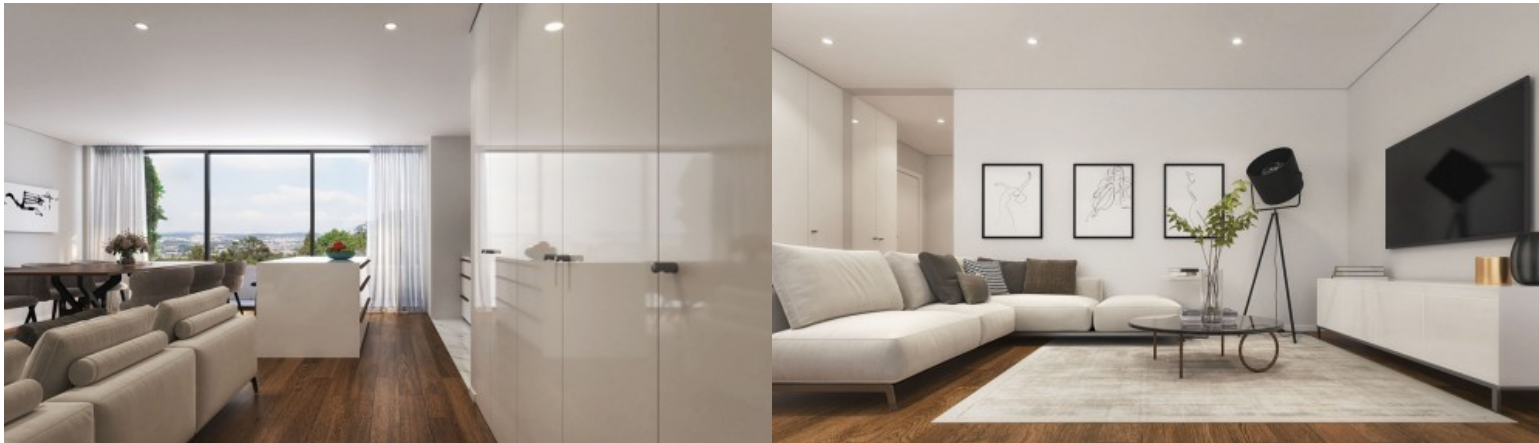

Desarrollo Edifício Santiago - Porto

LUXIMOS

CHRISTIE'S
INTERNATIONAL REAL ESTATE

PISO DE 2 HABITACIONES CON BALCÓN EM LEÇA DA PALMEIRA, PORTUGAL

Ref. LS05665-O

€ 440 000

Piso de 2 dormitorios con balcón en el Edifício Santiago, un conjunto residencial de arquitectura contemporánea situado en Leça da Palmeira, Matosinhos, cerca del paseo marítimo atlántico y de las playas. Este inmueble combina confort, funcionalidad y una ubicación privilegiada, proporcionando una experiencia equilibrada entre tranquilidad residencial, proximidad al mar y accesibilidad urbana. La organización interior fue diseñada para aprovechar al máximo la luz natural, la privacidad y la fluidez de los espacios. La zona social incluye un salón con cocina americana, totalmente equipada con electrodomésticos Bosch, creando un ambiente contemporáneo, práctico y acogedor. La conexión directa con el balcón refuerza la relación entre int...