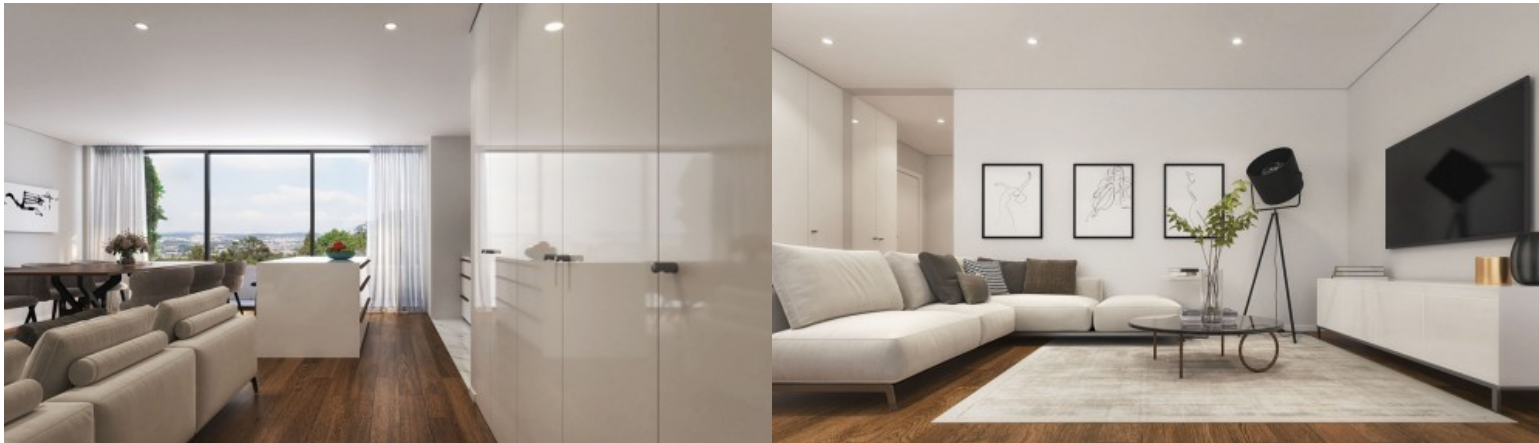

## PISO DE 3 HABITACIONES CON BalcÓN EN LEÇA DA PALMEIRA, PORTUGAL

Ref. LS05665-L

€ 610 000

Este piso de 3 dormitorios con balcón forma parte del Edifício Santiago, un conjunto residencial de arquitectura contemporánea situado en Leça da Palmeira, Matosinhos, cerca del paseo marítimo atlántico y de las playas. Este inmueble combina confort, funcionalidad y una ubicación privilegiada, proporcionando una experiencia equilibrada entre tranquilidad residencial, proximidad al mar y accesibilidad urbana. La organización interior fue diseñada para aprovechar al máximo la luz natural, la privacidad y la fluidez de los espacios. La zona social incluye un salón con cocina americana, totalmente equipada con electrodomésticos Bosch, que crea un ambiente contemporáneo, práctico y acogedor. La conexión directa con el balcón refuerza la re...