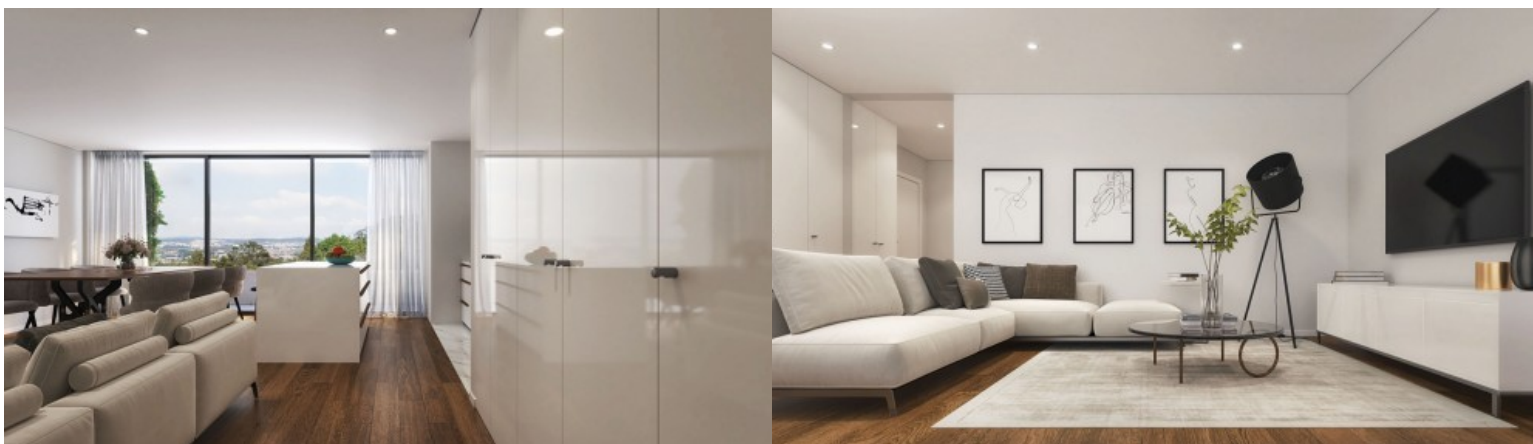

Desarrollo Edificio Santiago - Porto

LUXIMOS

CHRISTIE'S
INTERNATIONAL REAL ESTATE

PISO DE 2 HABITACIONES CON BALCÓN EM LEÇA DA PALMEIRA, PORTUGAL

Ref. LS05665-J

€ 430 000

Piso de 2 dormitorios con balcón en el Edificio Santiago, un conjunto residencial de arquitectura contemporánea situado en Leça da Palmeira, Matosinhos, cerca del paseo marítimo atlántico y de las playas. Este inmueble combina confort, funcionalidad y una ubicación privilegiada, proporcionando una experiencia equilibrada entre tranquilidad residencial, proximidad al mar y accesibilidad urbana. La organización interior fue diseñada para aprovechar al máximo la luz natural, la privacidad y la fluidez de los espacios. La zona social incluye un salón con cocina americana, totalmente equipada con electrodomésticos Bosch, creando un ambiente contemporáneo, práctico y acogedor. La conexión directa con el balcón refuerza la relación entre int...