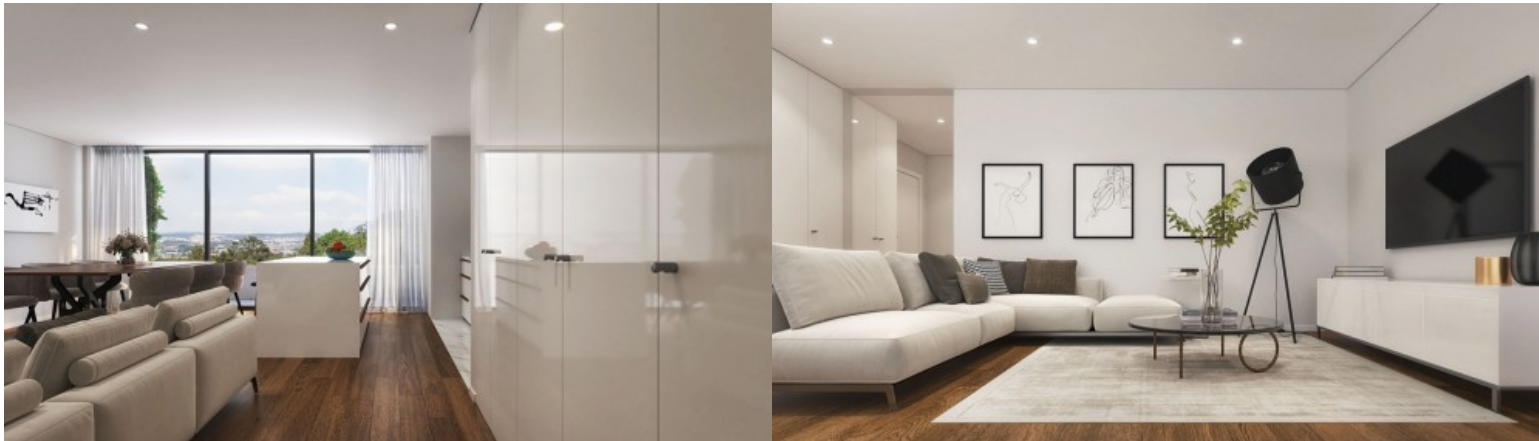

Desarrollo Edifício Santiago - Porto

LUXIMOS

CHRISTIE'S
INTERNATIONAL REAL ESTATE

PISO DE 3 HABITACIONES CON BalcÓN EN LEÇA DA PALMEIRA, PORTUGAL

Ref. LS05665-H

€ 599 000

Este piso de 3 dormitorios con balcón forma parte del Edifício Santiago, un conjunto residencial de arquitectura contemporánea situado en Leça da Palmeira, Matosinhos, cerca del paseo marítimo atlántico y de las playas. Este inmueble combina confort, funcionalidad y una ubicación privilegiada, proporcionando una experiencia equilibrada entre tranquilidad residencial, proximidad al mar y accesibilidad urbana. La organización interior fue diseñada para aprovechar al máximo la luz natural, la privacidad y la fluidez de los espacios. La zona social incluye un salón con cocina americana, totalmente equipada con electrodomésticos Bosch, que crea un ambiente contemporáneo, práctico y acogedor. La conexión directa con el balcón refuerza la re...