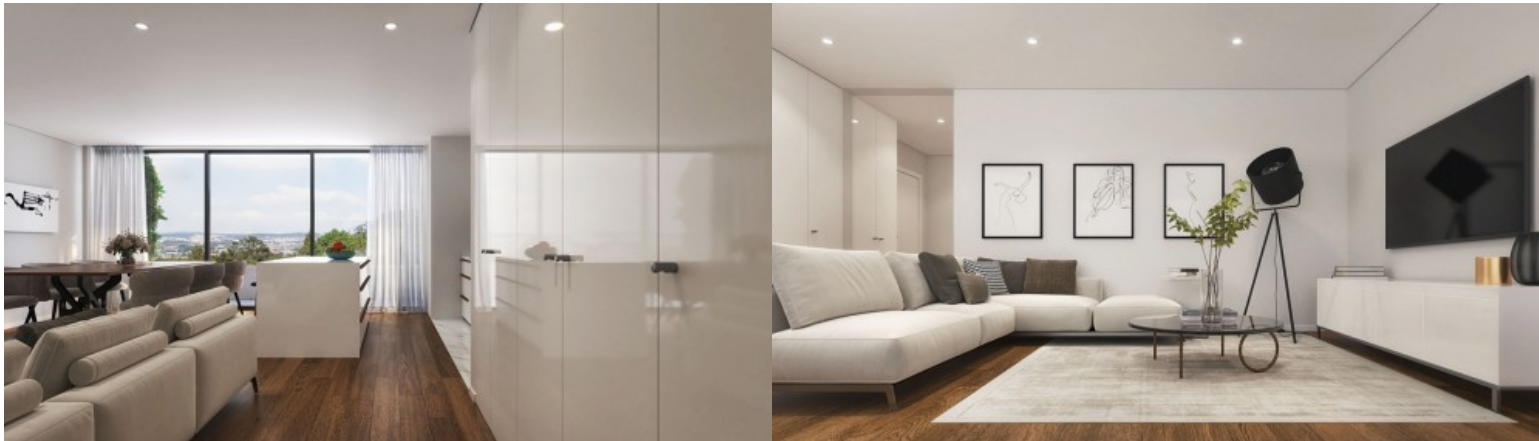

Desarrollo Edificio Santiago - Porto

LUXIMOS

CHRISTIE'S
INTERNATIONAL REAL ESTATE

PISO DE 2 HABITACIONES CON BalcÓN EM LEÇA DA PALMEIRA, PORTUGAL

Ref. LS05665-G

€ 420 000

Piso de 2 dormitorios con balcón en el Edificio Santiago, un conjunto residencial de arquitectura contemporánea situado en Leça da Palmeira, Matosinhos, cerca del paseo marítimo atlántico y de las playas. Este inmueble combina confort, funcionalidad y una ubicación privilegiada, proporcionando una experiencia equilibrada entre tranquilidad residencial, proximidad al mar y accesibilidad urbana. La organización interior fue diseñada para aprovechar al máximo la luz natural, la privacidad y la fluidez de los espacios. La zona social incluye un salón con cocina americana, totalmente equipada con electrodomésticos Bosch, creando un ambiente contemporáneo, práctico y acogedor. La conexión directa con el balcón refuerza la relación entre int...