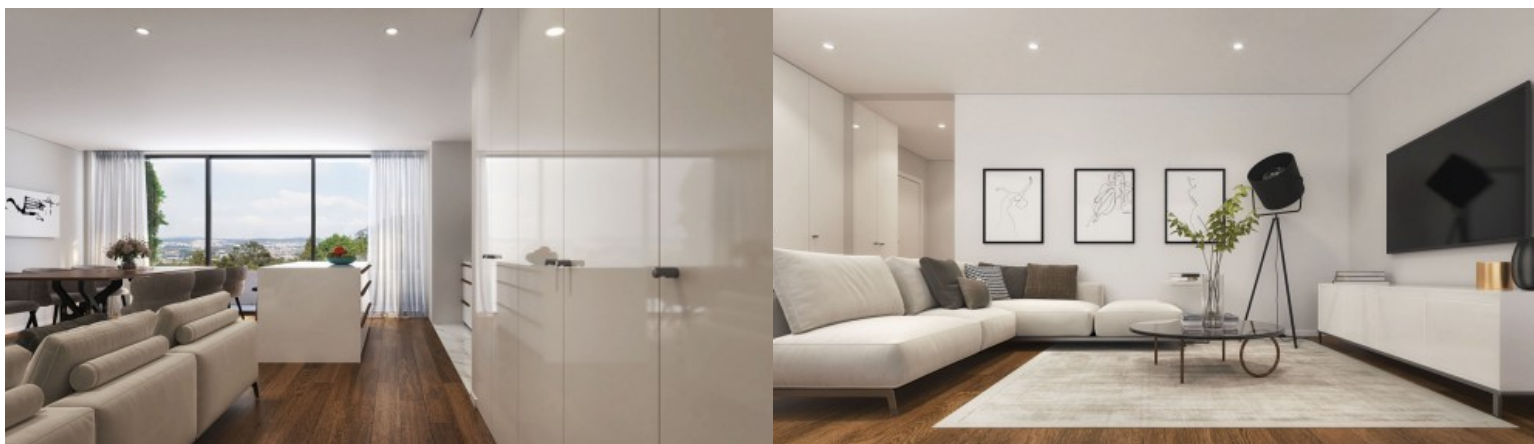

Desarrollo Edifício Santiago - Porto

LUXIMOS

CHRISTIE'S
INTERNATIONAL REAL ESTATE

PISO DE 3 HABITACIONES CON BalcÓN EN LEÇA DA PALMEIRA, PORTUGAL

Ref. LS05665-E

€ 520 000

Este piso de 3 dormitorios con balcón forma parte del Edifício Santiago, un conjunto residencial de arquitectura contemporánea situado en Leça da Palmeira, Matosinhos, cerca del paseo marítimo atlántico y de las playas. Este inmueble combina confort, funcionalidad y una ubicación privilegiada, proporcionando una experiencia equilibrada entre tranquilidad residencial, proximidad al mar y accesibilidad urbana. La organización interior fue diseñada para aprovechar al máximo la luz natural, la privacidad y la fluidez de los espacios. La zona social incluye un salón con cocina americana, totalmente equipada con electrodomésticos Bosch, que crea un ambiente contemporáneo, práctico y acogedor. La conexión directa con el balcón refuerza la re...