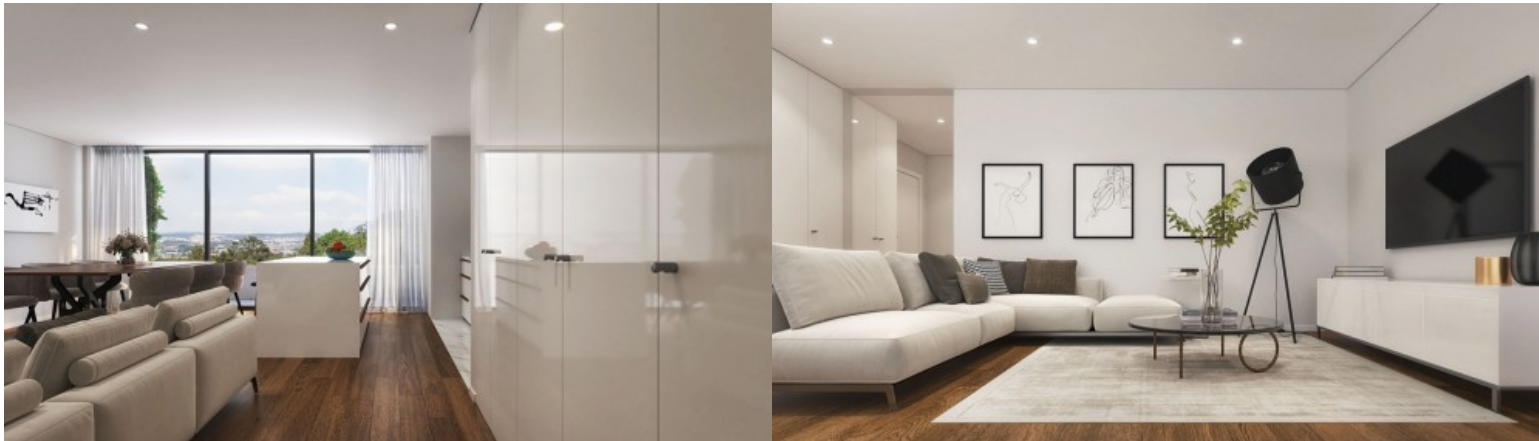

Desarrollo Edificio Santiago - Porto

LUXIMOS

CHRISTIE'S
INTERNATIONAL REAL ESTATE

PISO DE 2 HABITACIONES CON TERRAZA EN LEÇA DA PALMEIRA, PORTUGAL

Ref. LS05665-D

€ 430 000

Piso de 2 dormitorios con terraza en el Edificio Santiago, un conjunto residencial de arquitectura contemporánea situado en Leça da Palmeira, Matosinhos, cerca del paseo marítimo atlántico y de las playas. Este inmueble combina confort, funcionalidad y una ubicación privilegiada, proporcionando una experiencia equilibrada entre tranquilidad residencial, proximidad al mar y accesibilidad urbana. La organización interior se diseñó para aprovechar al máximo la luz natural, la privacidad y la fluidez de los espacios. La zona social incluye un salón con cocina americana, totalmente equipada con electrodomésticos Bosch, creando un ambiente contemporáneo, práctico y acogedor. La zona privada consta de dos dormitorios, uno de ellos en suit...