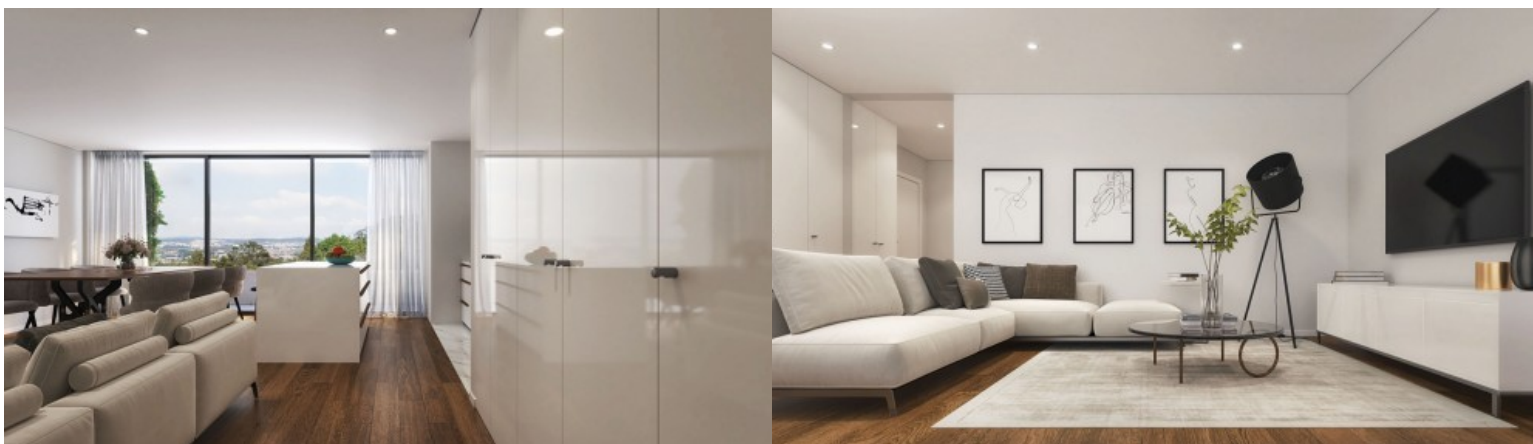

Desarrollo Edifício Santiago - Porto

LUXIMOS

CHRISTIE'S
INTERNATIONAL REAL ESTATE

ÁTICO DE 2 HABITACIONES CON TERRAZA EN LEÇA DA PALMEIRA, PORTUGAL

Ref. LS05665-AA

€ 470 000

Ático de 2 dormitorios con terraza en el Edifício Santiago, un conjunto residencial de arquitectura contemporánea situado en Leça da Palmeira, Matosinhos, cerca del paseo marítimo atlántico y de las playas. Este inmueble combina confort, funcionalidad y una ubicación privilegiada, proporcionando una experiencia equilibrada entre tranquilidad residencial, proximidad al mar y accesibilidad urbana. La organización interior se diseñó para aprovechar al máximo la luz natural, la privacidad y la fluidez de los espacios. La zona social incluye un salón con cocina americana, totalmente equipada con electrodomésticos Bosch, creando un ambiente contemporáneo, práctico y acogedor. La conexión directa con la terraza refuerza la relación entre int...