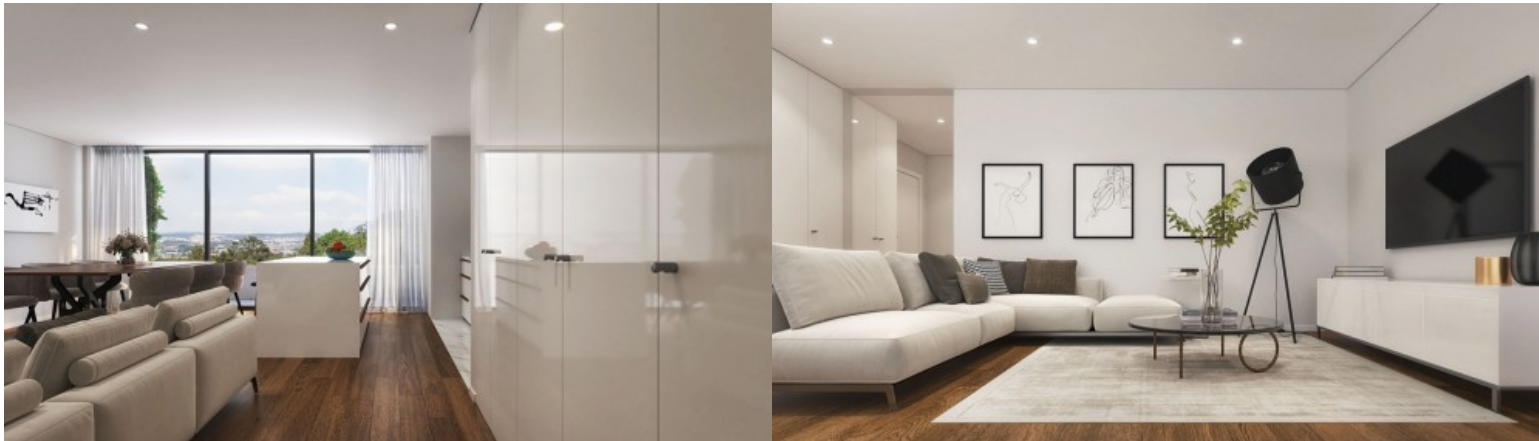

Desarrollo Edifício Santiago - Porto

LUXIMOS

CHRISTIE'S
INTERNATIONAL REAL ESTATE

PISO DE 3 HABITACIONES CON TERRAZA EN EDIFICIO SANTIAGO EN LEÇA DA PALMEIRA, PORTUGAL

Ref. LS05665-A

€ 510 000

Piso de 3 dormitorios con terraza en el Edificio Santiago, un conjunto residencial de arquitectura contemporánea situado en Leça da Palmeira, Matosinhos, cerca del paseo marítimo atlántico y de las playas. Este inmueble combina confort, funcionalidad y una ubicación privilegiada, proporcionando una experiencia equilibrada entre tranquilidad residencial, proximidad al mar y accesibilidad urbana. La organización interior se diseñó para aprovechar al máximo la luz natural, la privacidad y la fluidez de los espacios. La zona social incluye un salón con cocina americana, totalmente equipada con electrodomésticos Bosch, creando un ambiente contemporáneo, práctico y acogedor. La zona privada consta de tres dormitorios, uno de ellos en sui...