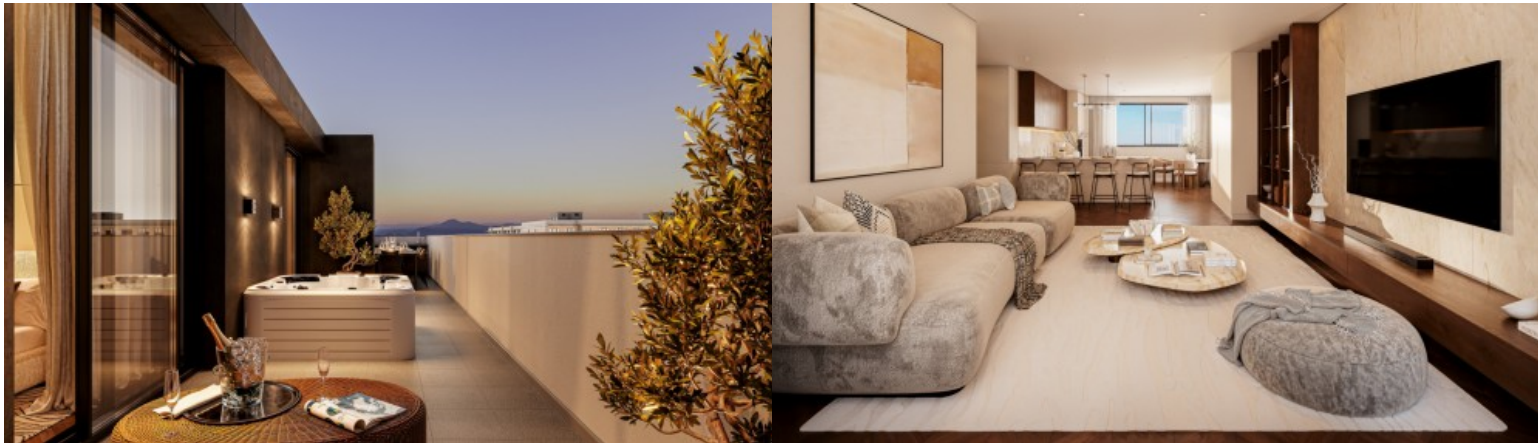

LUXIMOS

CHRISTIE'S
INTERNATIONAL REAL ESTATE

**PISO DUPLEX DE 3
DORMITORIOS CON VISTAS
AL MAR EN MATOSINHOS,
PORTUGAL**

Ref. LS05653-CE

€ 770 000

Nuevo ático dúplex de 3 dormitorios con terraza, balcón y vistas al mar en Leça da Palmeira. Insertado en un edificio de arquitectura contemporánea y líneas modernas, se beneficia de amplios espacios interiores y acabados y materiales de alta calidad que le confieren confort, elegancia y modernidad. La planta de la zona privada -por la que se entra y se accede a la escalera- incluye tres dormitorios, uno de ellos en suite, todos con armarios empotrados y buenas zonas, además de un cuarto de baño completo y un balcón. Los acabados de alta calidad, combinados con soluciones de almacenamiento integradas, reflejan el cuidado diseño y la atención al detalle característicos de la promoción. La organización de la zona social -en la pl...