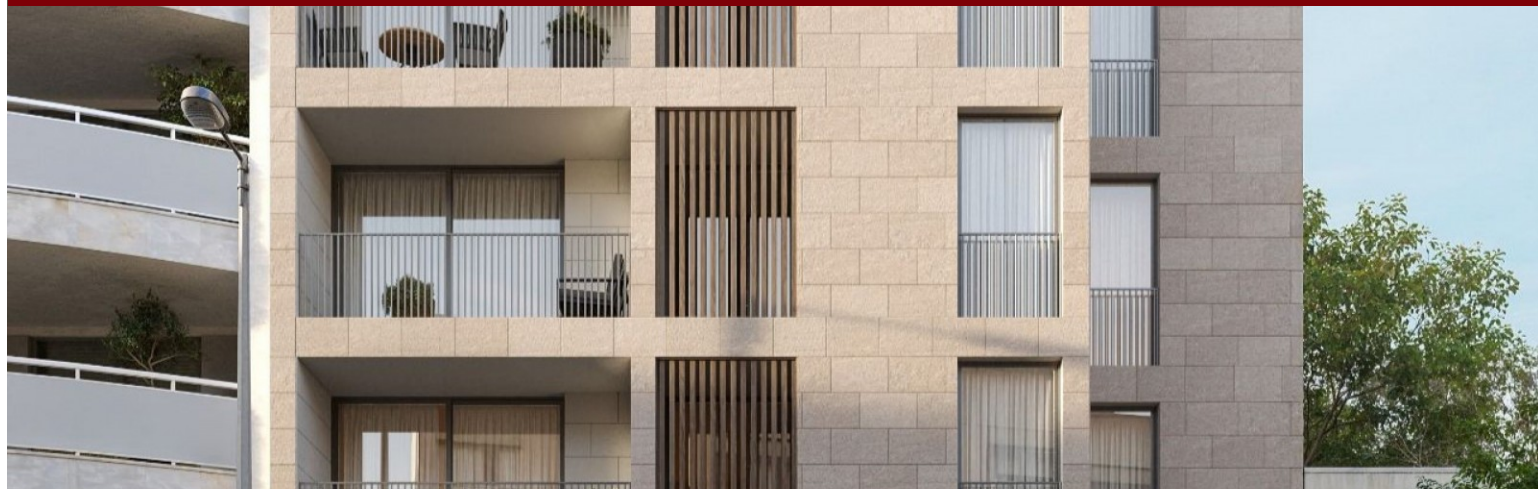

Desarrollo Boutique Residences - Porto

LUXIMOS

CHRISTIE'S
INTERNATIONAL REAL ESTATE

PISO DE 2 HABITACIONES CON BalcÓN EN MATOSINHOS, PORTUGAL

Ref. LS05652-G

€ 342 700

Piso de 2 dormitorios con balcón, baño en suite y cocina equipada, en una nueva promoción cerca de la estación de metro y de NorteShopping, en Senhora da Hora, Matosinhos. Integrado en la nueva promoción Boutique Residences, este piso de dos dormitorios en Senhora da Hora combina confort contemporáneo, funcionalidad y una ubicación estratégica en Matosinhos. Diseñado por el arquitecto Pedro Loureiro, el proyecto fue concebido para responder a las necesidades actuales de vivienda, favoreciendo la eficiencia energética, la sostenibilidad y una experiencia equilibrada entre el hogar, el trabajo y el descanso. El piso destaca por su organización práctica y luminosa, con dos frentes y espacios bien distribuidos. La zona social integra e...