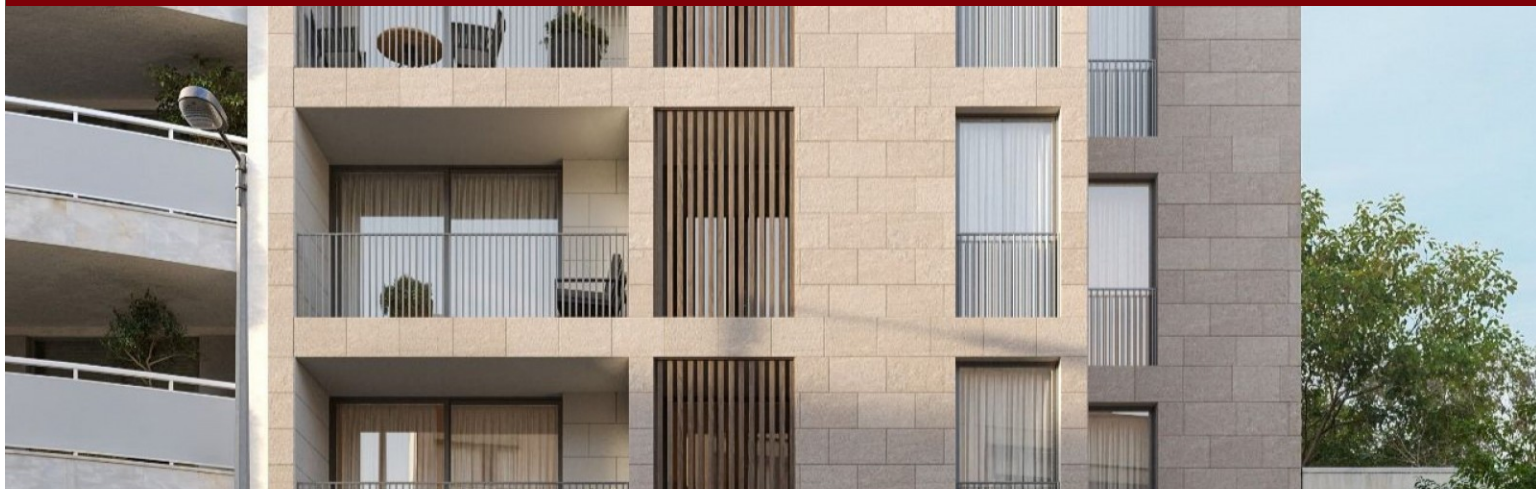

Desarrollo Boutique Residences - Porto

LUXIMOS

CHRISTIE'S
INTERNATIONAL REAL ESTATE

PISO DE 2 HABITACIONES CON BalcÓN EN MATOSINHOS, PORTUGAL

Ref. LS05652-E

€ 339 700

Piso de 2 dormitorios con balcón, baño en suite y cocina equipada, en una nueva promoción cerca de la estación de metro y de NorteShopping, en Senhora da Hora, Matosinhos. Integrado en la nueva promoción Boutique Residences, este piso de dos dormitorios en Senhora da Hora combina confort contemporáneo, funcionalidad y una ubicación estratégica en Matosinhos. Diseñado por el arquitecto Pedro Loureiro, el proyecto fue concebido para responder a las necesidades actuales de vivienda, favoreciendo la eficiencia energética, la sostenibilidad y una experiencia equilibrada entre el hogar, el trabajo y el descanso. El piso destaca por su organización práctica y luminosa, con dos frentes y espacios bien distribuidos. La zona social integra e...