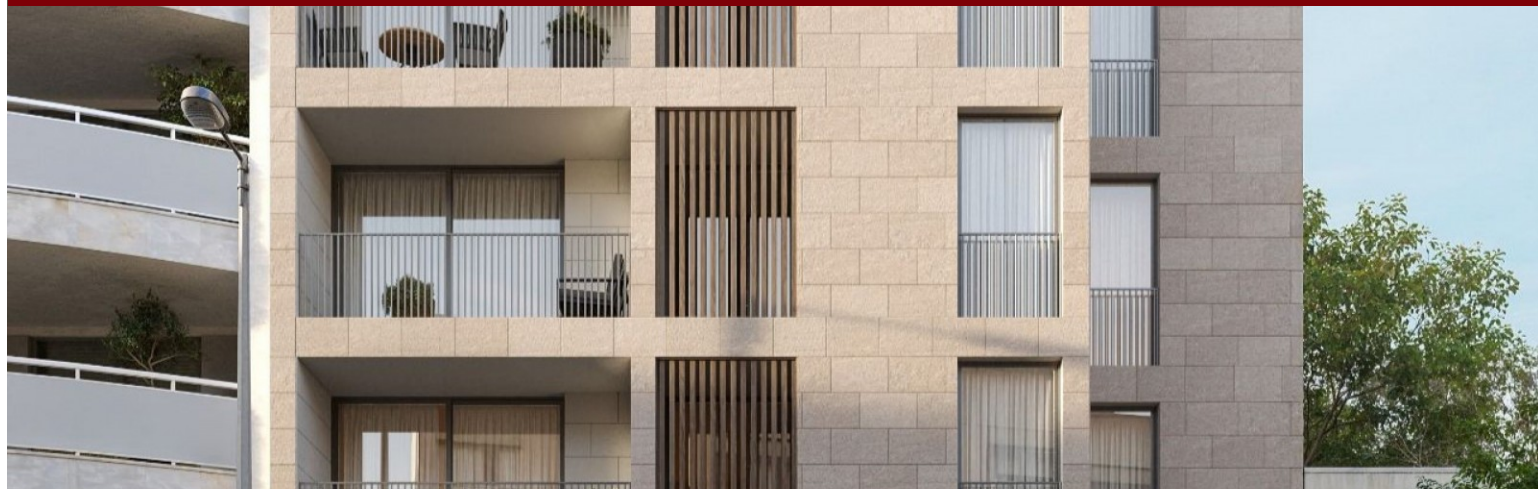

Desarrollo Boutique Residences - Porto

LUXIMOS

CHRISTIE'S
INTERNATIONAL REAL ESTATE