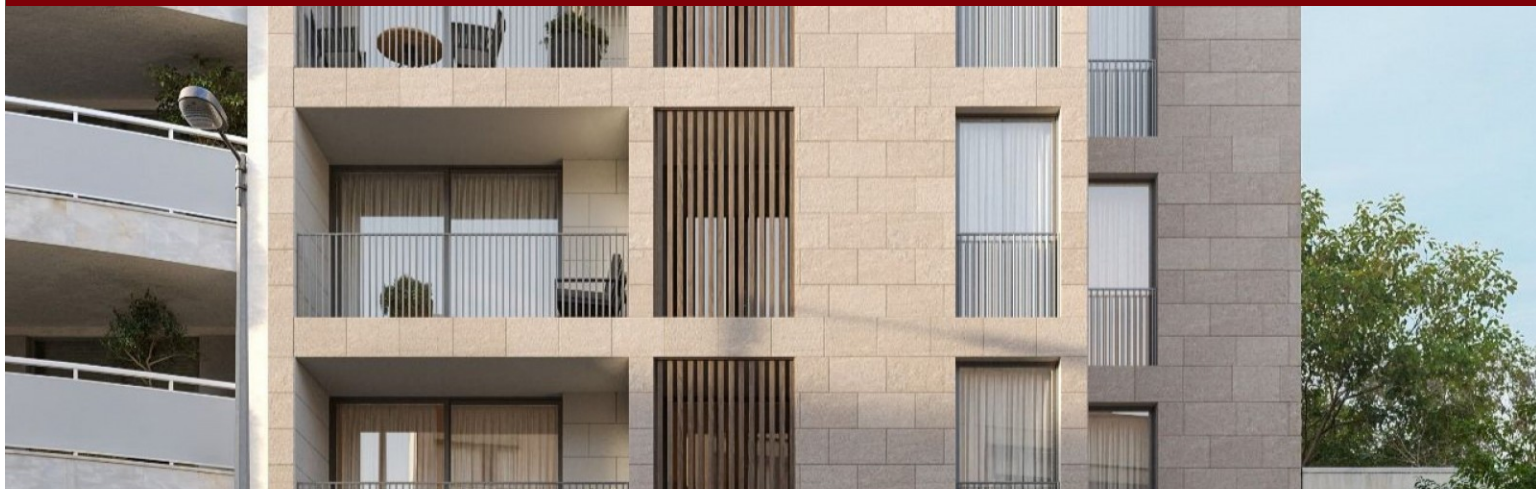

Desarrollo Boutique Residences - Porto

LUXIMOS

CHRISTIE'S
INTERNATIONAL REAL ESTATE

PISO DE 2 HABITACIONES CON BALCÓN EN MATOSINHOS, PORTUGAL

Ref. LS05652-C

€ 336 700

Piso de 2 dormitorios con balcón, baño en suite y cocina equipada, en una nueva promoción cerca de la estación de metro y de NorteShopping, en Senhora da Hora, Matosinhos. Integrado en la nueva promoción Boutique Residences, este piso de dos dormitorios en Senhora da Hora combina confort contemporáneo, funcionalidad y una ubicación estratégica en Matosinhos. Diseñado por el arquitecto Pedro Loureiro, el proyecto fue concebido para responder a las necesidades actuales de vivienda, favoreciendo la eficiencia energética, la sostenibilidad y una experiencia equilibrada entre el hogar, el trabajo y el descanso. El piso destaca por su organización práctica y luminosa, con dos frentes y espacios bien distribuidos. La zona social integra e...