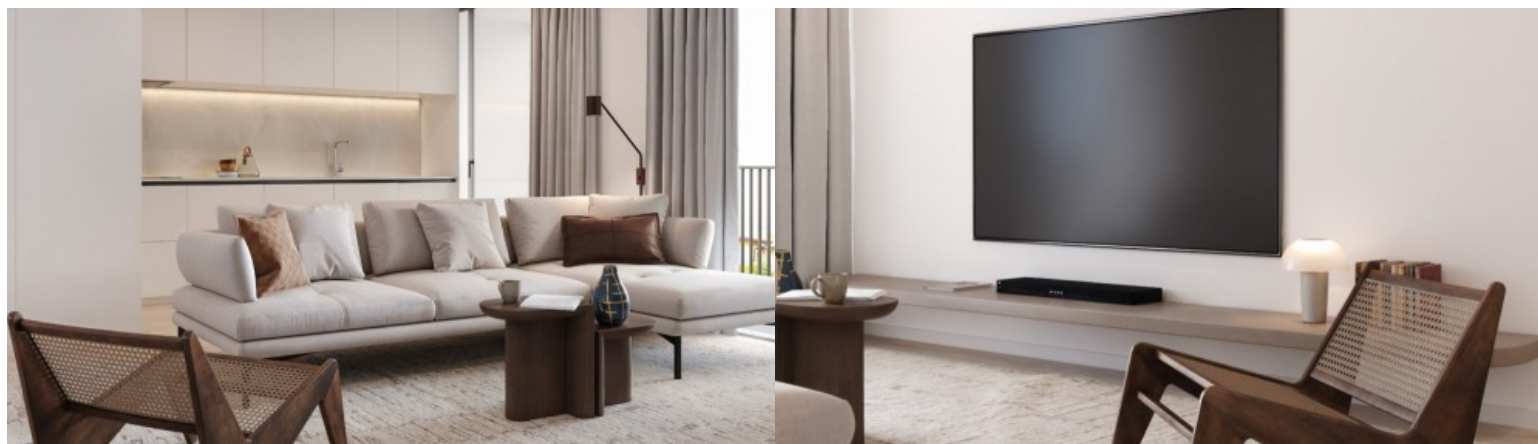

## PISO DE 2 HABITACIONES CON BALCÓN EN MATOSINHOS, PORTUGAL

Ref. LS05652-C

€ 326 700

Piso de 2 dormitorios con balcón, baño en suite y cocina equipada, en una nueva promoción cerca de la estación de metro y de NorteShopping, en Senhora da Hora, Matosinhos. Integrado en la nueva promoción Boutique Residences, este piso de dos dormitorios en Senhora da Hora combina confort contemporáneo, funcionalidad y una ubicación estratégica en Matosinhos. Diseñado por el arquitecto Pedro Loureiro, el proyecto fue concebido para responder a las necesidades actuales de vivienda, favoreciendo la eficiencia energética, la sostenibilidad y una experiencia equilibrada entre el hogar, el trabajo y el descanso. El piso destaca por su organización práctica y luminosa, con dos frentes y espacios bien distribuidos. La zona social integra e...