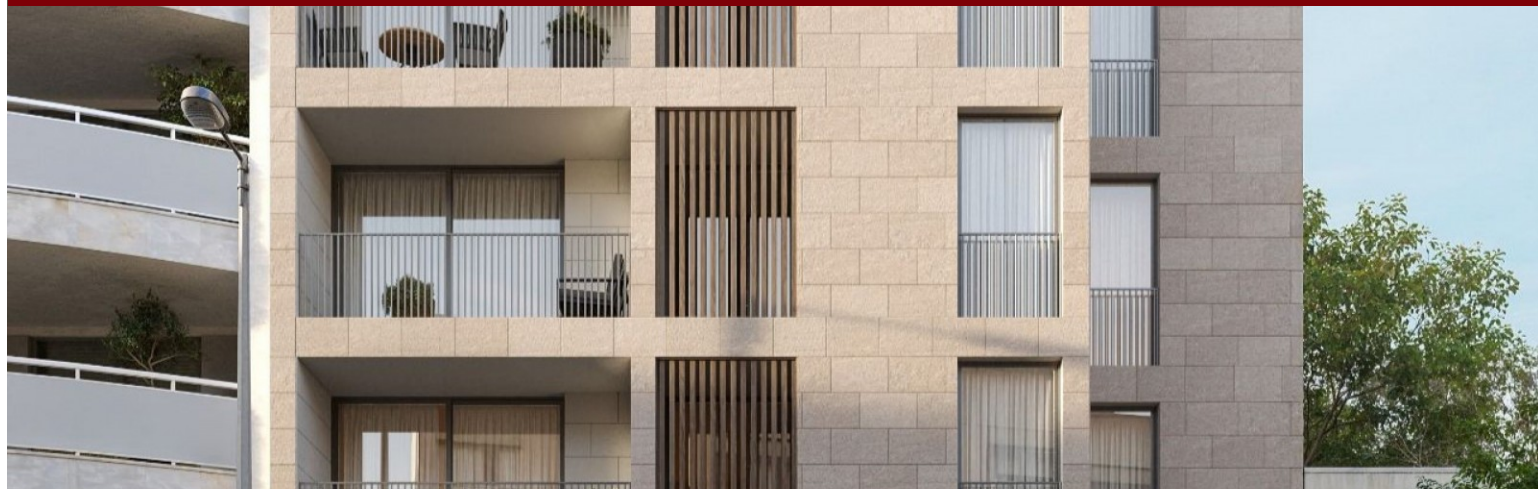

Desarrollo Boutique Residences - Porto

LUXIMOS

CHRISTIE'S
INTERNATIONAL REAL ESTATE

PISO DE 2 HABITACIONES CON BALCÓN EN MATOSINHOS, PORTUGAL

Ref. LS05652-B

€ 340 900

Piso de 2 dormitorios con balcón, baño en suite y cocina equipada, en una nueva promoción cerca de la estación de metro y de NorteShopping, en Senhora da Hora, Matosinhos. Integrado en la nueva promoción Boutique Residences, este piso de dos dormitorios en Senhora da Hora combina confort contemporáneo, funcionalidad y una ubicación estratégica en Matosinhos. Diseñado por el arquitecto Pedro Loureiro, el proyecto fue concebido para responder a las necesidades actuales de vivienda, favoreciendo la eficiencia energética, la sostenibilidad y una experiencia equilibrada entre el hogar, el trabajo y el descanso. El piso destaca por su organización práctica y luminosa, con dos frentes y espacios bien distribuidos. La zona social integra e...