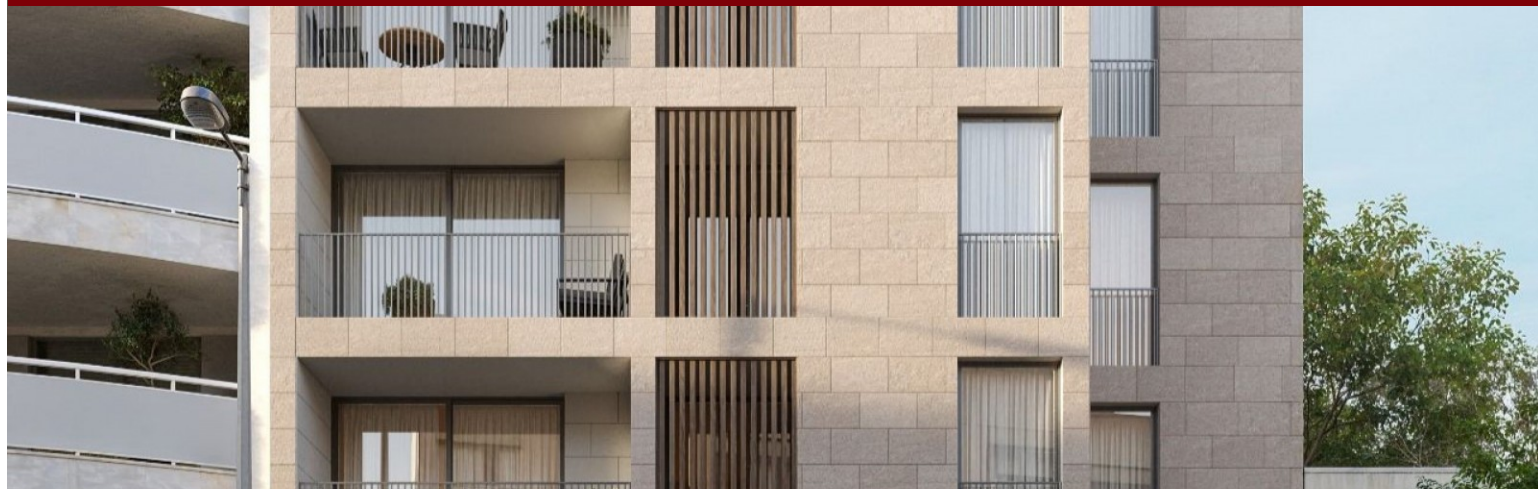

Desarrollo Boutique Residences - Porto

LUXIMOS

CHRISTIE'S
INTERNATIONAL REAL ESTATE

PISO DE 2 HABITACIONES CON BALCÓN EN MATOSINHOS, PORTUGAL

Ref. LS05652-B

€ 330 900

Piso de 2 dormitorios con balcón, baño en suite y cocina equipada, en una nueva promoción cerca de la estación de metro y de NorteShopping, en Senhora da Hora, Matosinhos. Integrado en la nueva promoción Boutique Residences, este piso de dos dormitorios en Senhora da Hora combina confort contemporáneo, funcionalidad y una ubicación estratégica en Matosinhos. Diseñado por el arquitecto Pedro Loureiro, el proyecto fue concebido para responder a las necesidades actuales de vivienda, favoreciendo la eficiencia energética, la sostenibilidad y una experiencia equilibrada entre el hogar, el trabajo y el descanso. El piso destaca por su organización práctica y luminosa, con dos frentes y espacios bien distribuidos. La zona social integra e...