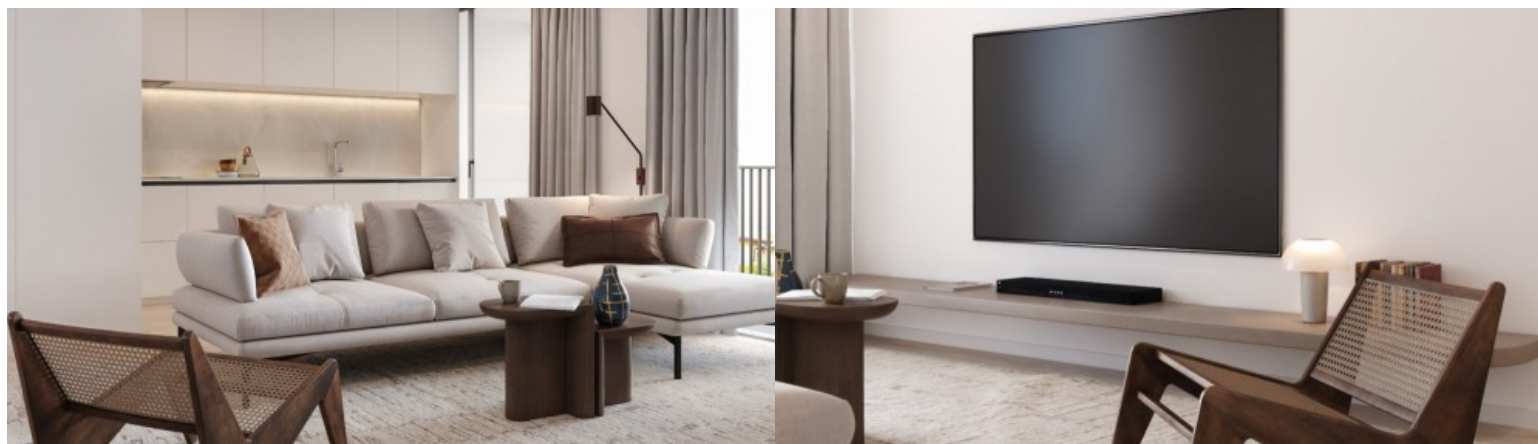

Desarrollo Boutique Residences - Porto

LUXIMOS

CHRISTIE'S
INTERNATIONAL REAL ESTATE

PISO DE 2 HABITACIONES CON BALCÓN EN MATOSINHOS, PORTUGAL

Ref. LS05652-B

€ 330 900

Piso de 2 dormitorios con balcón, baño en suite y cocina equipada, en una nueva promoción cerca de la estación de metro y de NorteShopping, en Senhora da Hora, Matosinhos. Integrado en la nueva promoción Boutique Residences, este piso de dos dormitorios en Senhora da Hora combina confort contemporáneo, funcionalidad y una ubicación estratégica en Matosinhos. Diseñado por el arquitecto Pedro Loureiro, el proyecto fue concebido para responder a las necesidades actuales de vivienda, favoreciendo la eficiencia energética, la sostenibilidad y una experiencia equilibrada entre el hogar, el trabajo y el descanso. El piso destaca por su organización práctica y luminosa, con dos frentes y espacios bien distribuidos. La zona social integra e...