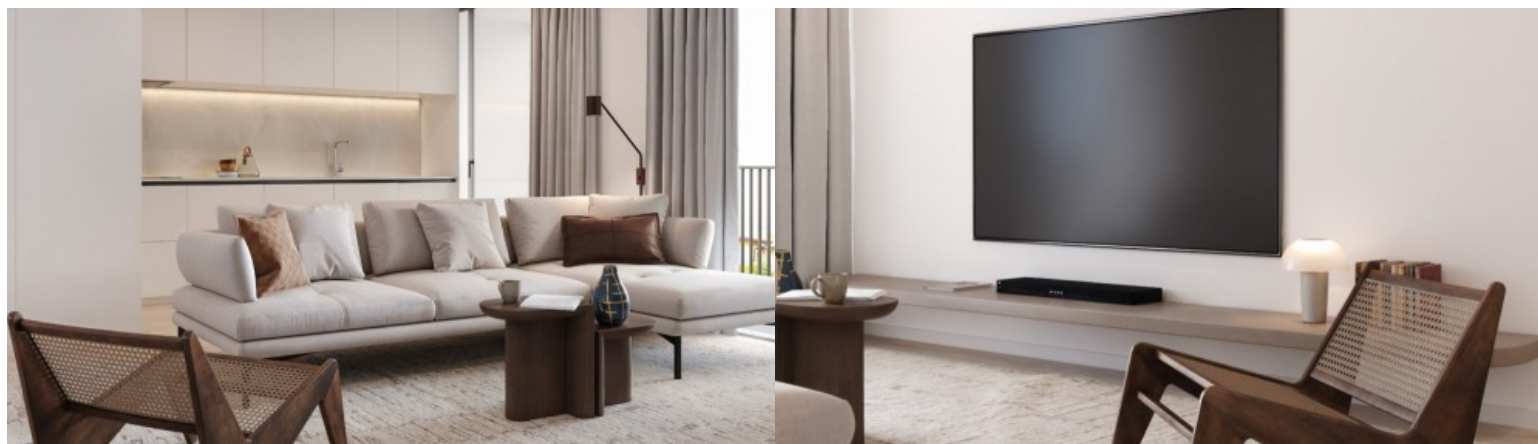

Desarrollo Boutique Residences - Porto

LUXIMOS

CHRISTIE'S
INTERNATIONAL REAL ESTATE

PISO DE 2 HABITACIONES CON BALCÓN EN MATOSINHOS, PORTUGAL

Ref. LS05652-B

€ 340 900

Piso de 2 dormitorios con balcón, baño en suite y cocina equipada, en una nueva promoción cerca de la estación de metro y de NorteShopping, en Senhora da Hora, Matosinhos. Integrado en la nueva promoción Boutique Residences, este piso de dos dormitorios en Senhora da Hora combina confort contemporáneo, funcionalidad y una ubicación estratégica en Matosinhos. Diseñado por el arquitecto Pedro Loureiro, el proyecto fue concebido para responder a las necesidades actuales de vivienda, favoreciendo la eficiencia energética, la sostenibilidad y una experiencia equilibrada entre el hogar, el trabajo y el descanso. El piso destaca por su organización práctica y luminosa, con dos frentes y espacios bien distribuidos. La zona social integra e...