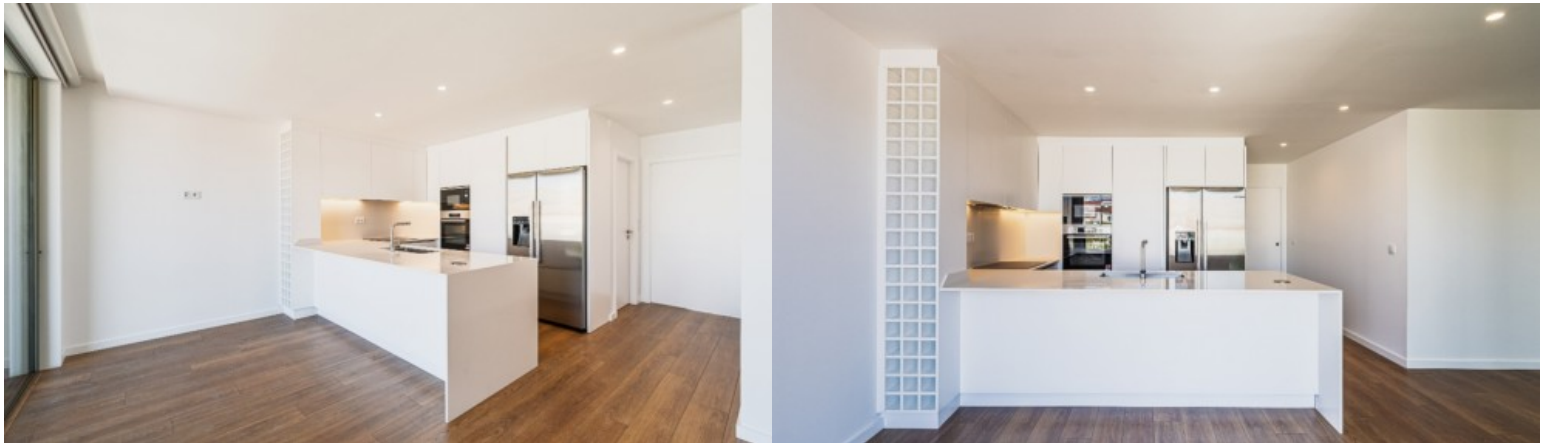

LUXIMOS

CHRISTIE'S

INTERNATIONAL REAL ESTATE

ÁTICO 2 DORMITORIOS CON TERRAZA EN VENTA CENTRO DE OPORTO, PORTUGAL

Ref. **LS05632**

€ 610 000

Excelente piso nuevo con 140 metros cuadrados de área privativa, en urbanización de muy reciente construcción. Su interior, con una distribución práctica y funcional, cuenta con dos suites y un despacho en la zona privada y, en la zona social, un amplio salón con conexión diáfana a la gran cocina totalmente equipada. Cuenta con acabados de primera calidad, como suelos de roble flotante y carpintería lacada, falsos techos y preinstalación de aire acondicionado, baños con vajilla suspendida y cocina con muebles lacados y electrodomésticos Bosh. Este precioso piso tiene una gran exposición al sol, lo que lo hace muy luminoso, y también se beneficia de un amplio espacio exterior a través de sus terrazas situadas en ambos frentes d...