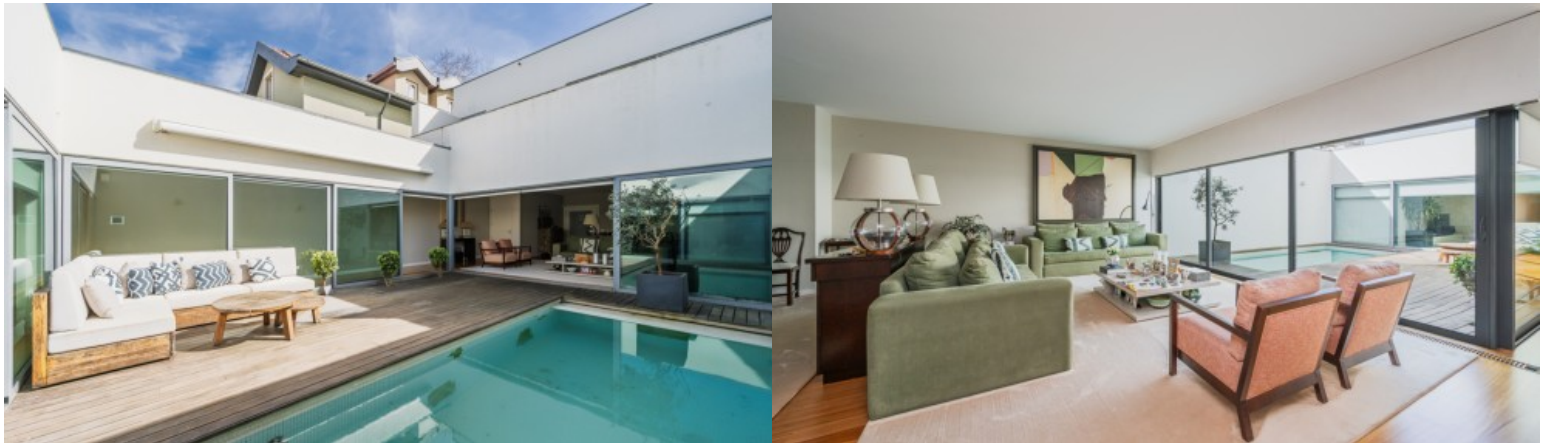

LUXIMOS

CHRISTIE'S

INTERNATIONAL REAL ESTATE

VILLA DÚPLEX DE 4 DORMITORIOS CON JARDÍN Y PISCINA EN PORTO, PORTUGAL

Ref. **LS05581**

€ 2 495 000

En la prestigiosa Foz do Douro, donde la sofisticación urbana se une a la proximidad del mar, llega esta extraordinaria villa dúplex de 4 dormitorios en una comunidad cerrada, una verdadera pieza de arquitectura contemporánea que redefine el concepto de vida elegante. Desde el primer momento, esta casa revela una identidad única, donde la luz natural es la protagonista. El jardín interior actúa como corazón de la casa, creando un vínculo continuo entre los distintos espacios y proporcionando una atmósfera serena, casi contemplativa. Este elemento distintivo no sólo realza la estética de la casa, sino que también eleva la experiencia de vivir, llevando la naturaleza al interior. La zona social se desarrolla de forma fluida y sofisti...