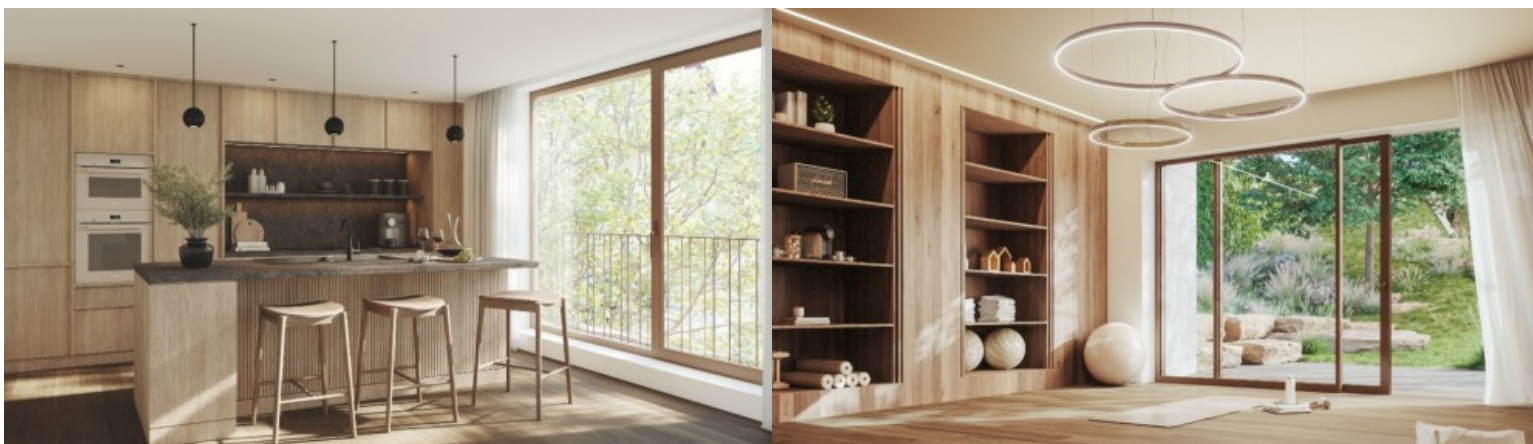

Desarrollo SeaHaus Atlantik Residenz - Porto

LUXIMOS

CHRISTIE'S
INTERNATIONAL REAL ESTATE

**PISO DÚPLEX DE 3
DORMITORIOS CON VISTAS
MAR EN VENTA OPORTO,
PORTUGAL**

Ref. LS05452-J

CONSULTAR PRECIO

Lujoso piso dúplex de 3 dormitorios con balcones y vistas al mar, parte del prestigioso SeaHaus Atlantik Residenz, una exclusiva comunidad cerrada en construcción en Foz do Douro, una de las zonas más nobles de la ciudad de Oporto. Este sofisticado piso de 3 dormitorios, situado en el edificio que da a la Rua de Gondarém, pertenece a la colección Garden Residences, que favorece una fuerte conexión con el exterior a través de amplios balcones, rodeado de zonas verdes y un cuidado paisajismo. Con una amplia y bien distribuida superficie interior, esta residencia destaca por su arquitectura contemporánea, su distribución funcional y la alta calidad de sus materiales y acabados. El diseño elegante y atemporal combina confort, sofisti...