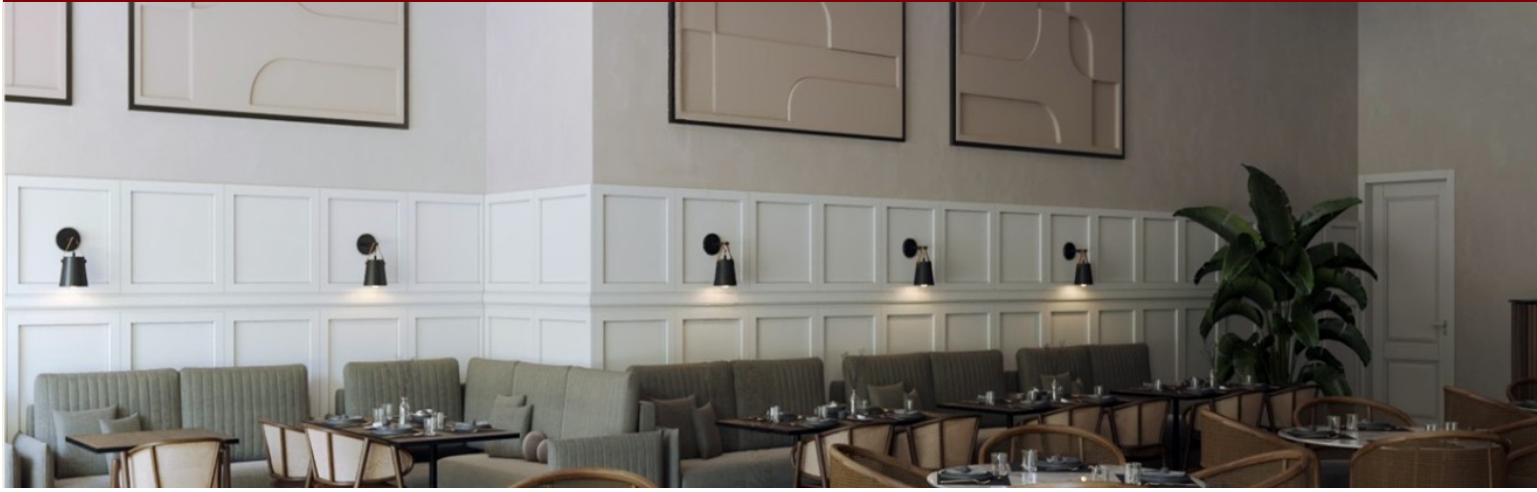

Desarrollo Royal Venture Sá da Bandeira - Porto

LUXIMOS

CHRISTIE'S
INTERNATIONAL REAL ESTATE

TIENDA DE 2 PLANTAS EN VENTA EN EL CENTRO DE OPORTO, PORTUGAL

Ref. LS05427-A

€ 2 000 000

Tienda de dos plantas en venta en Royal Venture Sá da Bandeira - un exclusivo complejo residencial y comercial situado en un edificio histórico totalmente reformado en el corazón de Oporto. Situado en la prestigiosa Rua Sá da Bandeira, este espacio comercial combina la elegancia de la arquitectura original con el diseño contemporáneo. Cada detalle refleja un compromiso con el bienestar, la funcionalidad y la sostenibilidad, características distintivas de Royal Venture Sá da Bandeira. A localização é uma das maiores bens do Royal Venture Sá da Bandeira. Situado a pocos pasos de la Estación de São Bento, del Mercado de Bolhão y de la Avenida dos Aliados, este emprendimiento se encuentra en una de las zonas más auténticas y vibrantes...