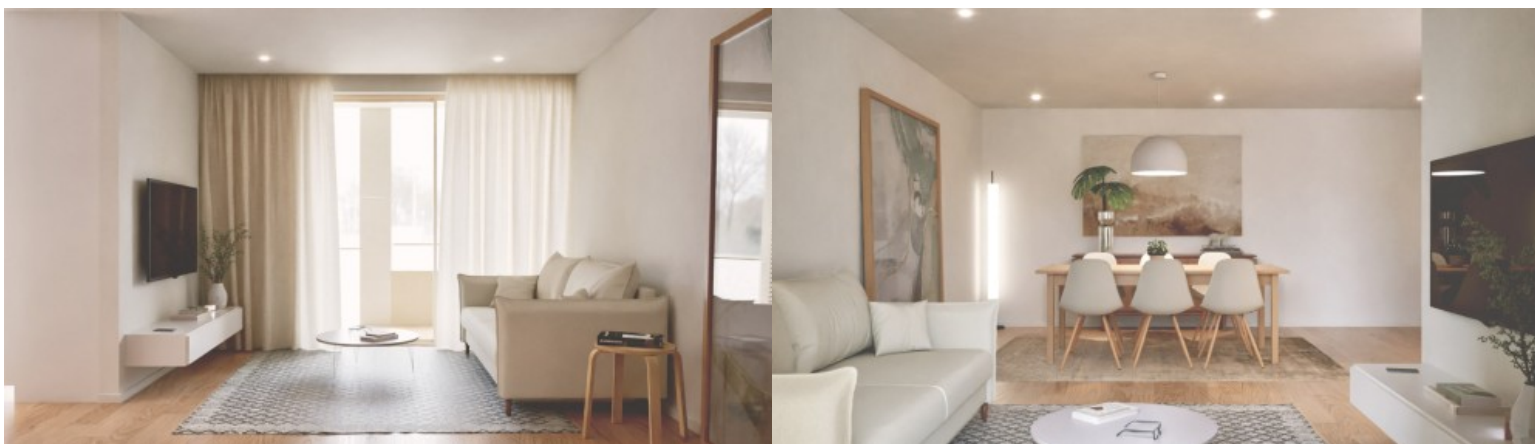

Desarrollo Unique Padrão da Légua, Matosinhos - Porto

LUXIMOS

CHRISTIE'S
INTERNATIONAL REAL ESTATE

PISO NUEVO DE 1 DORMITORIO EN VENTA EN UNIQUE - PADRÃO DA LÉGUA, PORTUGAL

Ref. LS05310-H

€ 205 000

Piso nuevo de 1 dormitorio en venta en la urbanización Unique Padrão da Légua, con balcón y acabados de buena calidad, en Matosinhos . A pocos minutos de Oporto, esta propiedad combina la tranquilidad de una zona residencial familiar con el dinamismo de la vida urbana. Con una arquitectura contemporánea, este piso de nueva construcción en Padrão da Légua - Matosinhos destaca por la abundante luz natural proporcionada por los marcos minimalistas con doble acristalamiento y rotura de puente térmico y el balcón que amplía el área social, ideal para momentos al aire libre. El interior ofrece un salón de planta abierta que se integra con la cocina totalmente equipada, mientras que la zona privada incluye un dormitorio con armarios empot...