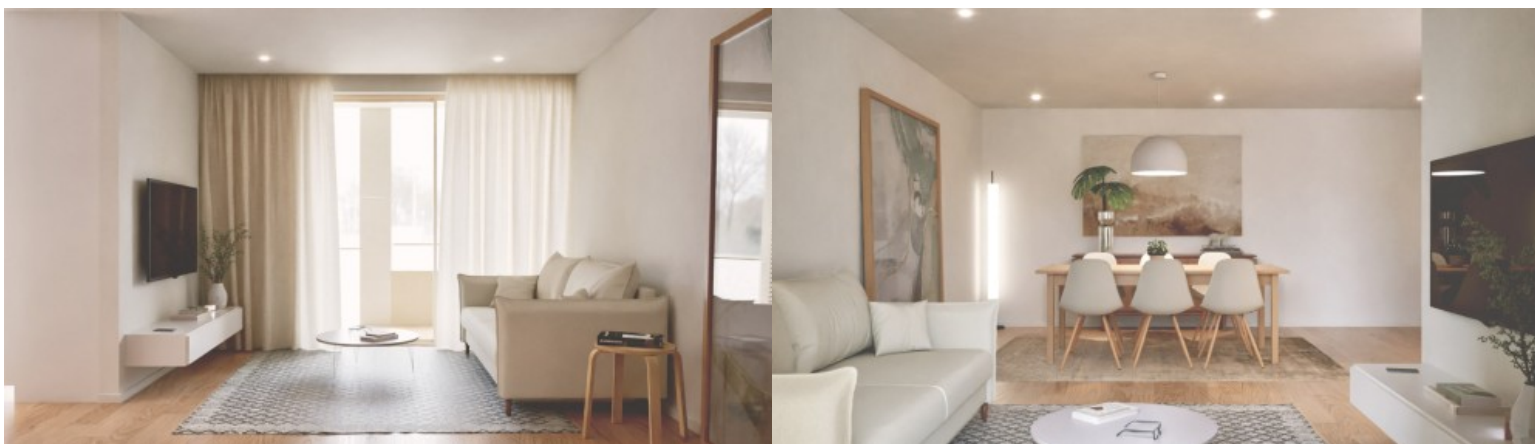

Desarrollo Unique Padrão da Léguas, Matosinhos - Porto

LUXIMOS

CHRISTIE'S
INTERNATIONAL REAL ESTATE

PISO NUEVO DE 1 DORMITORIO EN VENTA EN UNIQUE - PADRÃO DA LÉGUA, PORTUGAL

Ref. LS05310-H

€ 255 000

Piso nuevo de 1 dormitorio en venta en la urbanización Unique Padrão da Léguas, con balcón y acabados de buena calidad, en Matosinhos . A pocos minutos de Oporto, esta propiedad combina la tranquilidad de una zona residencial familiar con el dinamismo de la vida urbana. Con una arquitectura contemporánea, este piso de nueva construcción en Padrão da Léguas - Matosinhos destaca por la abundante luz natural proporcionada por los marcos minimalistas con doble acristalamiento y rotura de puente térmico y el balcón que amplía el área social, ideal para momentos al aire libre. El interior ofrece un salón de planta abierta que se integra con la cocina totalmente equipada, mientras que la zona privada incluye un dormitorio con armarios empot...