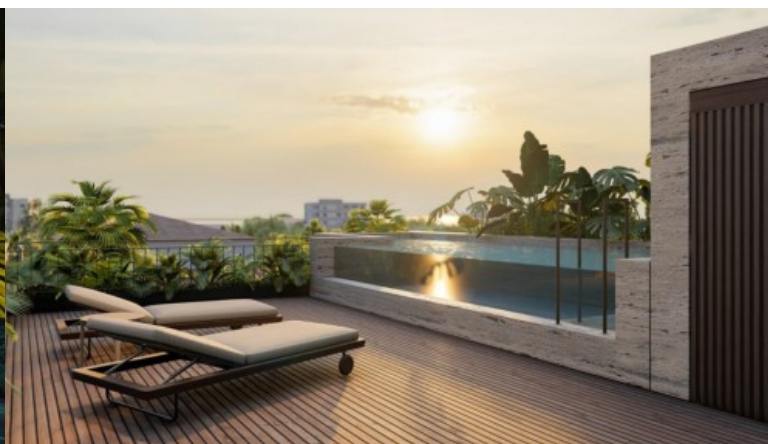

Desarrollo Molhe 479 - Porto

LUXIMOS

CHRISTIE'S
INTERNATIONAL REAL ESTATE

VILLA DE 4 DORMITORIOS CON VISTAS AL MAR EN VENTA OPORTO, PORTUGAL

Ref. **LS05145-C**

€ 3 525 000

Esta lujosa villa de 4 dormitorios forma parte de un proyecto inmobiliario vanguardista - llamado Molhe 479 - que retrata con perfecta claridad la alta sofisticación y el saber hacer distintivo de Oporto. Esta notable promoción está situada en una de las parcelas más privilegiadas de Foz - la tradicional Rua do Molhe - y alberga cuatro sublimes villas frente a la avenida Nun'Álvares, que unirá la Praça do Império con la Avenida da Boavista y sus parques verdes y carriles bici. Foz do Douro, lugar de referencia por su exclusividad, alberga estas generosas villas -con piscinas en la azotea y fantásticas vistas al mar- que destacan por su privacidad, atención al detalle, materiales y equipamiento excepcionales, y su carácter selectivo...