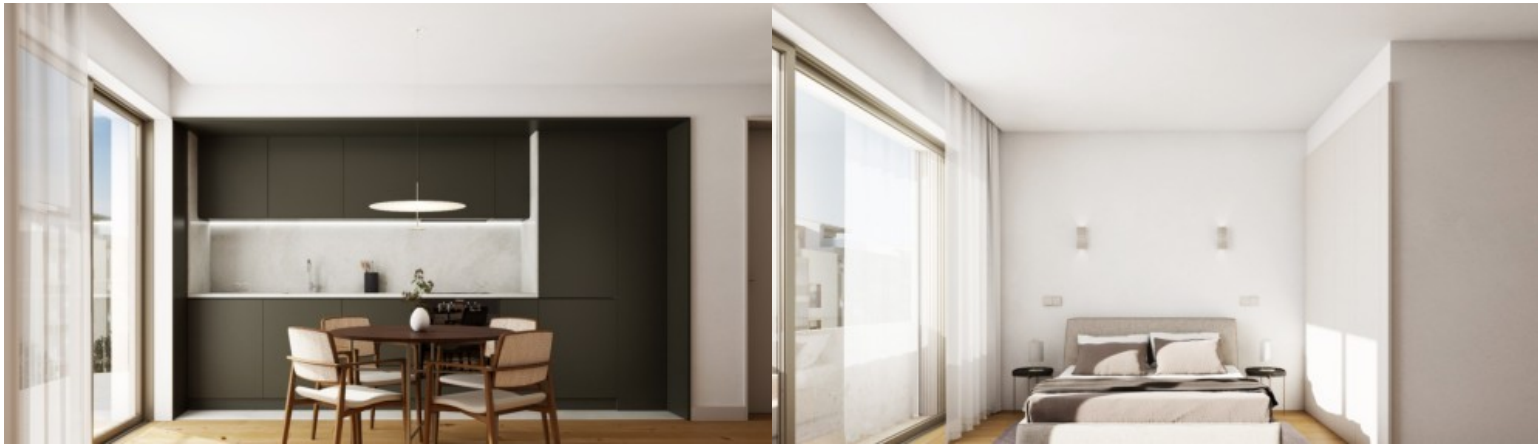

# Apartamentos Constituição

LUXIMOS

CHRISTIE'S  
INTERNATIONAL REAL ESTATE

**PISO DE 1 DORMITORIO  
CON BalcÓN ORIENTADO  
AL SUR, EN VENTA,  
OPORTO, PORTUGAL**

**Ref. LS05125-C**

**€ 205 000**

Este edificio de la Rua da Constituição ofrece una excelente oportunidad para quienes buscan un piso moderno y bien situado en el corazón de Oporto. Con 10 pisos de un dormitorio de 43 o 52 metros cuadrados, todos con balcones orientados al sur y excelentes acabados, esta promoción es ideal para quienes buscan comodidad y calidad combinadas con un estilo de vida cosmopolita. Los dos pisos de la planta baja tienen un pequeño jardín privado orientado al sur en lugar de balcón. Cerca de la Piscina Municipal Constituição y del Club de Tenis de Oporto, así como de comercios y servicios. Acceso a la autopista a pocos minutos.