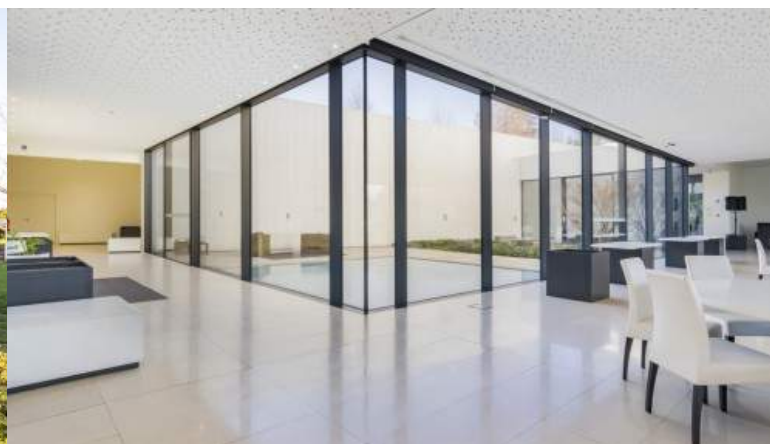

## PROPIEDAD CON JARDÍN, LAGO Y PISCINA, EN VENTA, EN MAIA, PORTO, PORTUGAL

Ref. LS04602

€ 2 970 000

Propiedad única ideal para servicios, eventos y catering, con una ubicación privilegiada en la ciudad de Maia. Insertado en una parcela con una superficie de más de 1,2ha cuenta con un salón con capacidad para 300 personas, totalmente equipado y construido con los mejores materiales, y rodeado de un generoso jardín diseñado para vivir momentos únicos, con lago y piscina con total privacidad. También puede encontrar un chalet totalmente reformado, compuesto por dos suites y terraza, e integrado en el espacio cubierto, que puede utilizarse como vivienda o como apoyo al salón principal. A 5 minutos del aeropuerto Francisco Sá Carneiro y a 15 minutos del centro de Oporto. ...