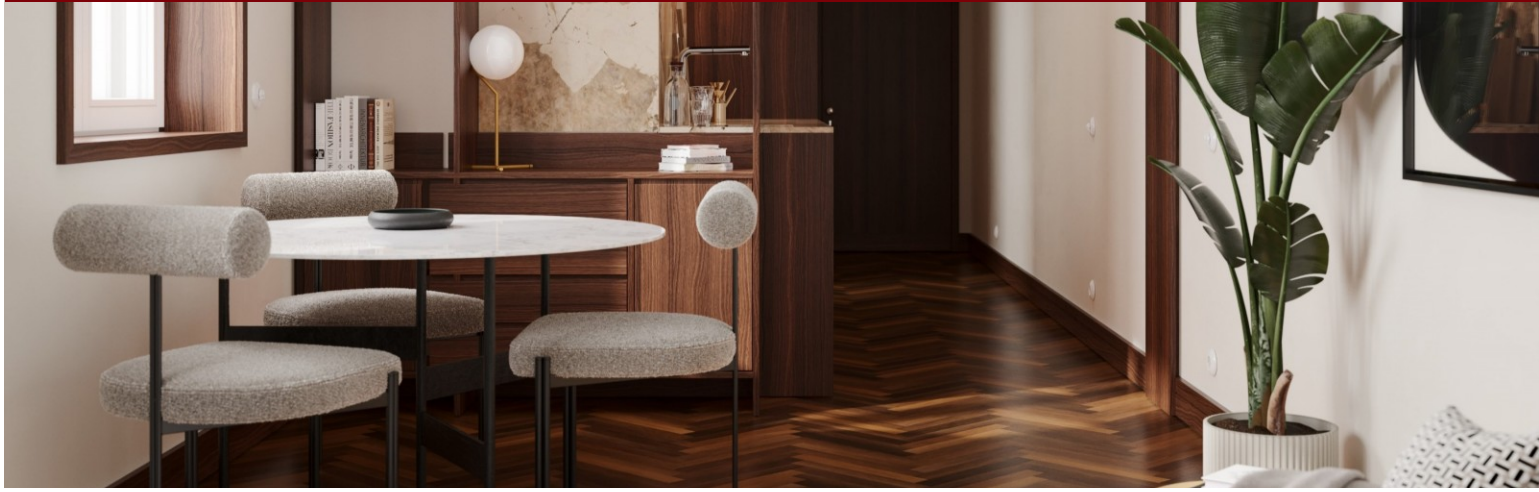

Desarrollo Passos Manuel 186 - Porto

LUXIMOS

CHRISTIE'S
INTERNATIONAL REAL ESTATE

**PISO NUEVO DE 1
DORMITORIO EN VENTA EN
EL CENTRO DE OPORTO,
PORTUGAL**

Ref. LS04388-D

€ 375 000

Fantástico piso nuevo de un dormitorio en la promoción Passos Manuel 186, donde la tradición se une a la elegancia contemporánea en pleno centro de Oporto. Presume de una excelente calidad de construcción combinada con materiales y acabados de primera calidad, incluyendo suelos de mármol estremez y port laurent, suelos de ipê y carpintería de madera de nogal americano. Situado frente al Coliseo, está muy cerca de las calles y monumentos más emblemáticos de Oporto y ofrece una amplia variedad de tiendas, servicios, transportes y restaurantes.