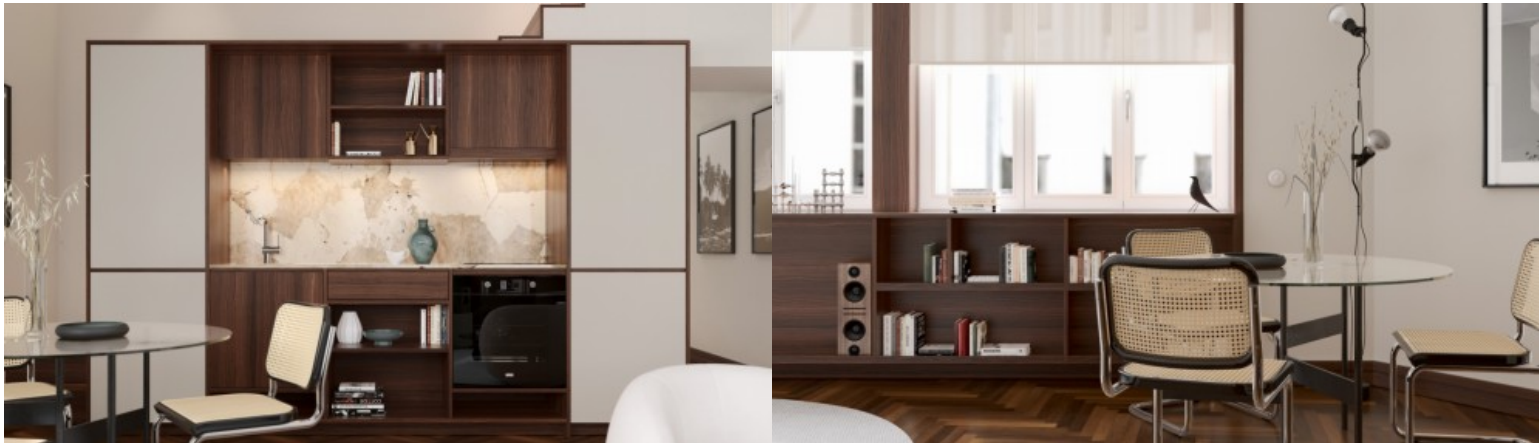

## NUEVO PISO DÚPLEX DE 2 DORMITORIOS EN VENTA EN CENTRO OPORTO, PORTUGAL

Ref. **LS04388-B**

€ 745 000

Fantástico piso dúplex de 2 dormitorios en la urbanización Passos Manuel 186, donde la tradición se une a la elegancia contemporánea en pleno centro de Oporto. Presume de una excelente calidad de construcción combinada con materiales y acabados de primera calidad, incluyendo suelos de mármol estremoz y port laurent, suelos de ipê y carpintería de madera de nogal americano. Situado frente al Coliseo, está muy cerca de las calles y monumentos más emblemáticos de Oporto y ofrece una amplia variedad de tiendas, servicios, transportes y restaurantes.