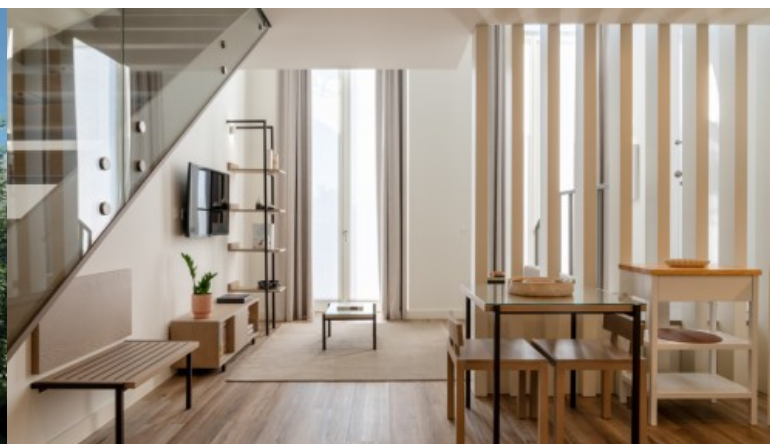

Desarrollo Fervença Palace - Porto

LUXIMOS

CHRISTIE'S
INTERNATIONAL REAL ESTATE

PISO NUEVO CON ALTILLO Y TERRAZA, EN VENTA, EN V. N. GAIA, PORTUGAL

Ref. LS04243-A

€ 390 000

Piso nuevo, en venta, de tipología T1 con altillo y terraza, en Vila Nova de Gaia. Insertado en una nueva urbanización situada en la ladera de la zona ribereña de Vila Nova de Gaia, en un edificio singular del siglo XVIII, consta de 15 pisos y 2 villas. Con una arquitectura contemporánea, destacan los acabados de excelente calidad, la excelente eficiencia energética, las vistas inigualables sobre el río Duero y la ciudad de Oporto y los jardines y terrazas privadas. El piso de 1 dormitorio, con configuración de loft, cuenta con un dormitorio en el entresuelo y un balcón. Se encuentra en una zona privilegiada, con una variada oferta de comercio, servicios y transporte público. A pocos metros del Centro Histórico de Oporto, las B...