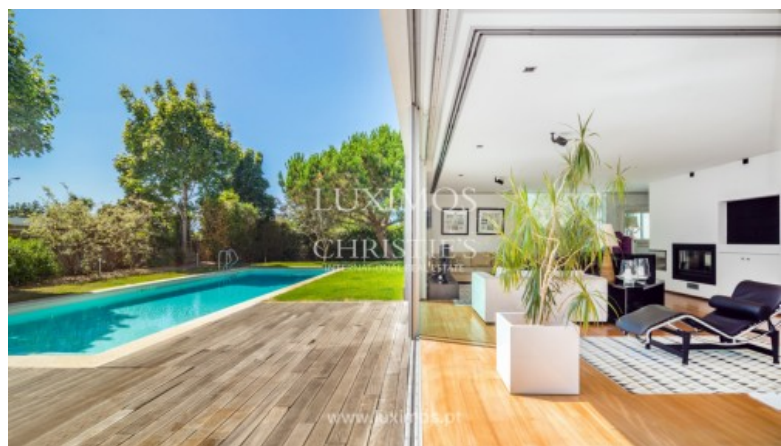

LUXIMOS

CHRISTIE'S
INTERNATIONAL REAL ESTATE

**VILLA DE LUJO
CONTEMPORÁNEO, EN
VENTA, EN GANDOMAR,
PORTUGAL**

Ref. LS03833

€ 920 000

Villa contemporánea con vistas al río, en venta, situada en S. Cosme, Gondomar. Propiedad con una distribución funcional, áreas generosas y con una construcción de alta calidad dotada de materiales nobles. Insertada en un terreno de más de 1000m2 y con un vasto espacio exterior, esta villa goza de exclusivas comodidades como balcón, piscina, jardín, baño turco y gimnasio. Con una ubicación privilegiada junto al río, esta zona residencial tiene un gran acceso y está a sólo 5 minutos de Freixo.