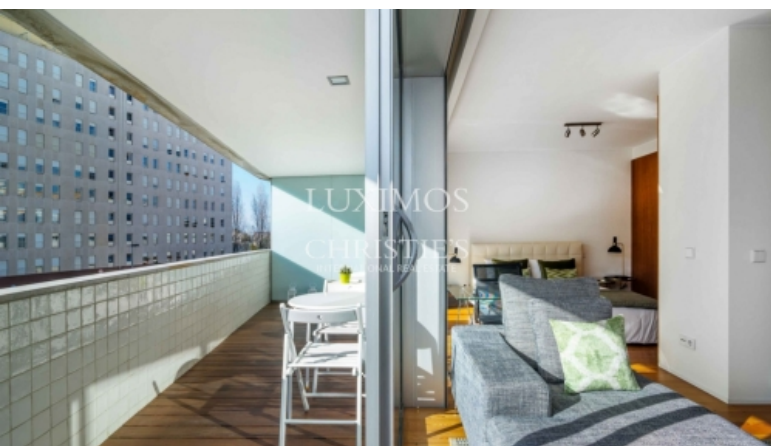

LUXIMOS

CHRISTIE'S

INTERNATIONAL REAL ESTATE

VENTA DE APARTAMENTO MODERNO, COMO NUEVO, LORDELO DO OURO, PORTO, PORTUGAL

Ref. **LS03080**

€ 245 000

Apartamento moderno, como nuevo, situado en una zona privilegiada de la ciudad del Puerto. La propiedad, para venta, con una excelente exposición al sol, ubicado en un condominio cerrado, con seguridad las 24 horas. Cercana a la Boavista, con acceso a las principales vías de la ciudad y con todo tipo de servicios en los alrededores.