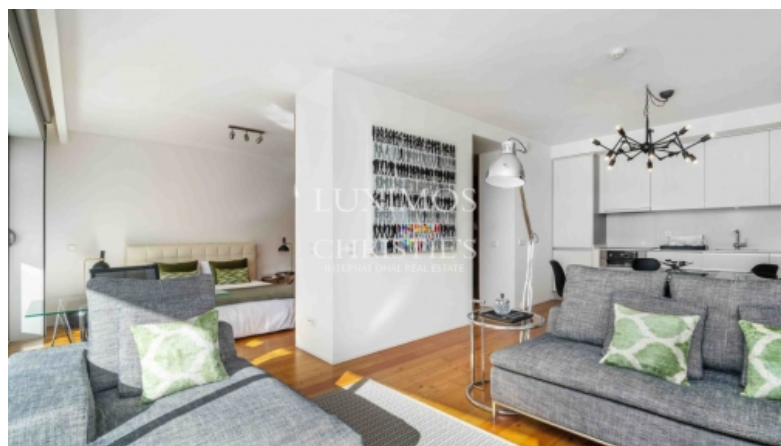

LUXIMOS

CHRISTIE'S

INTERNATIONAL REAL ESTATE

VENTA DE APARTAMENTO MODERNO, COMO NUEVO, LORDELO DO OURO, PORTO, PORTUGAL

Ref. **LS03080**

€ 245 000

Apartamento moderno, como nuevo, situado en una zona privilegiada de la ciudad del Puerto. La propiedad, para venta, con una excelente exposición al sol, ubicado en un condominio cerrado, con seguridad las 24 horas. Cercana a la Boavista, con acceso a las principales vías de la ciudad y con todo tipo de servicios en los alrededores.