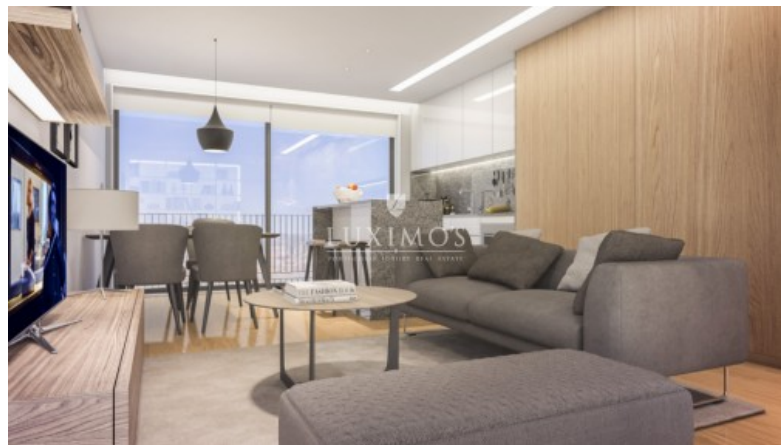

## APARTAMENTO NUEVO EN EL CENTRO DE PORTO, PORTUGAL

Ref. **LS02837**

€ **330 000**

Apartamento nuevo y moderno, ubicado en emprendimiento en la construcción de una ubicación céntrica en la ciudad de Porto. El inmueble, para la venta, que se beneficia de áreas generosas y excelentes acabados. Ideal para quien busca vivir en el centro de la ciudad, con todo el confort. Cerca de todo tipo de comercio y servicios, a 20 minutos del Aeropuerto internacional Francisco Sá Carneiro.