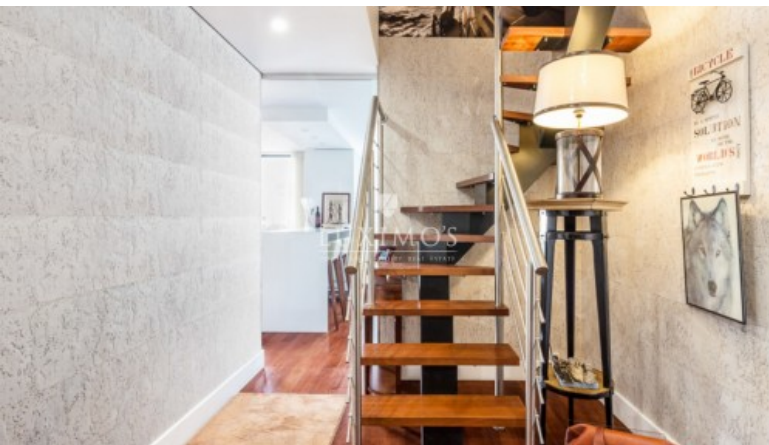

LUXIMOS

CHRISTIE'S

INTERNATIONAL REAL ESTATE

ALQUILER DE APARTAMENTO DÚPLEX, VISTAS AL MAR, PORTO, PORTUGAL

Ref. **LS02203**

€ 0

Apartamento duplex moderno, para arrendar, con excelentes instalaciones y buena ubicación. Este inmueble goza de gran luminosidad, vistas al mar y al Faro de Leça da Palmeira. La articulación entre los espacios dan a este apartamento características únicas de confort y habitabilidad. Excelente estado de conservación. Cerca de comercio y servicios, a 15 minutos del Aeropuerto y del Porto.