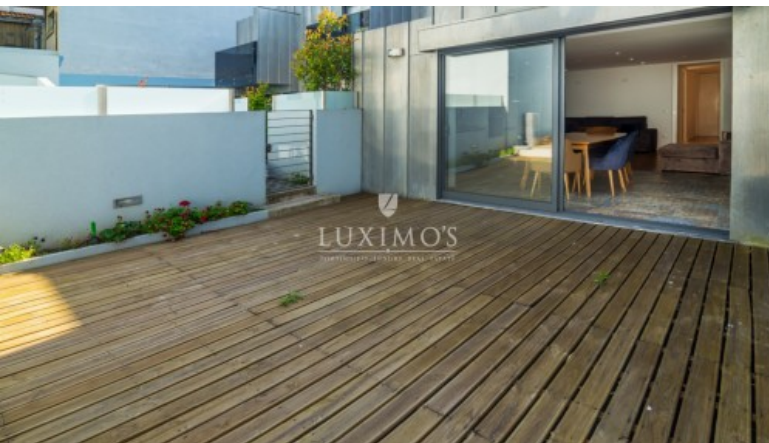

LUXIMO'S

PORTUGUESE LUXURY REAL ESTATE

VIVIENDA MODERNA Y NUEVA, EN CONDOMINIO CERRADO, PORTO, PORTUGAL

Ref. LS02009

€ 385 000

Vivienda nueva, de diseño moderno, inserta en un condominio cerrado. El inmueble, para la venta, que se beneficia de mucha luz, excelentes acabados, patio al aire libre y jardín privado. Esta vivienda está cerca de todo tipo de comercio y servicios. A 5 minutos de distancia de la ciudad y del centro histórico del Porto.