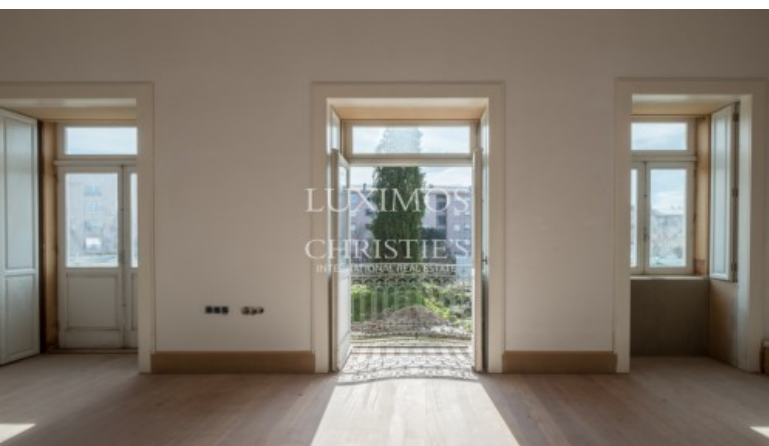

## NUEVO APARTAMENTO, EN UN LUJOSO CONDOMINIO CERRADO, PORTO, PORTUGAL

Ref. **CS03670-A1**

€ 706 717

Un nuevo y moderno apartamento, con áreas muy grandes, buena exposición al sol y acabados de lujo. Propiedad insertada en un lujoso condominio cerrado, en una de las zonas más nobles de Oporto - Antas. El proyecto, del arquitecto de renombre internacional Souto Moura, consta de 27 unidades de vivienda en las que se fusionan armoniosamente el pasado rural, el pasado noble y el pasado romántico. El diseño y la calidad de las viviendas hacen que la experiencia sea única, con una variedad de tipologías de la T1 a la T5, perfectamente adaptadas al estilo de vida contemporáneo. Todas las habitaciones tienen una piscina cubierta y climatizada, baño turco, sala de fiestas, grandes jardines comunitarios, cueva y lago. Terminó en el...