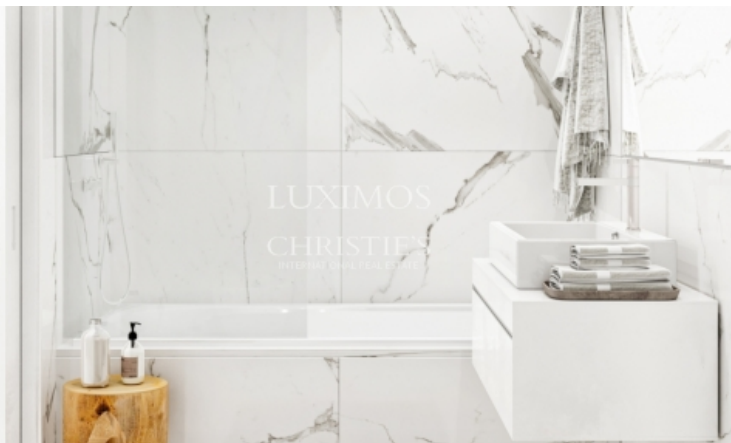

LUXIMOS

CHRISTIE'S

INTERNATIONAL REAL ESTATE

NUEVO APARTAMENTO T3 CON BALCÓN CON VISTAS A DOURO, PORTO, PORTUGAL

Ref. **CS03575-A30**

CONSULTAR PRECIO

Apartamento nuevo en venta, situado en el Condominio Privado V Porto, con grandes balcones con vistas al río Douro, en centro de Porto. Apartamentos T3 con gran salón-comedor en espacios abiertos y dormitorios en suite, con armarios empotrados. Los nobles acabados y materiales aportan al apartamento elementos de sofisticación y bienestar, como las ventanas con marcos de aluminio lacado, corte térmico, y las persianas de chapa regulables que garantizan una alta eficiencia térmica y el aislamiento. Los falsos techos, los suelos multicapa en afzelia, la carpintería lacada, los mármoles macedonios blancos y los espejos térmicos en los baños proporcionan el confort y el equilibrio estético necesarios. Las zonas residenciales comunes están ...