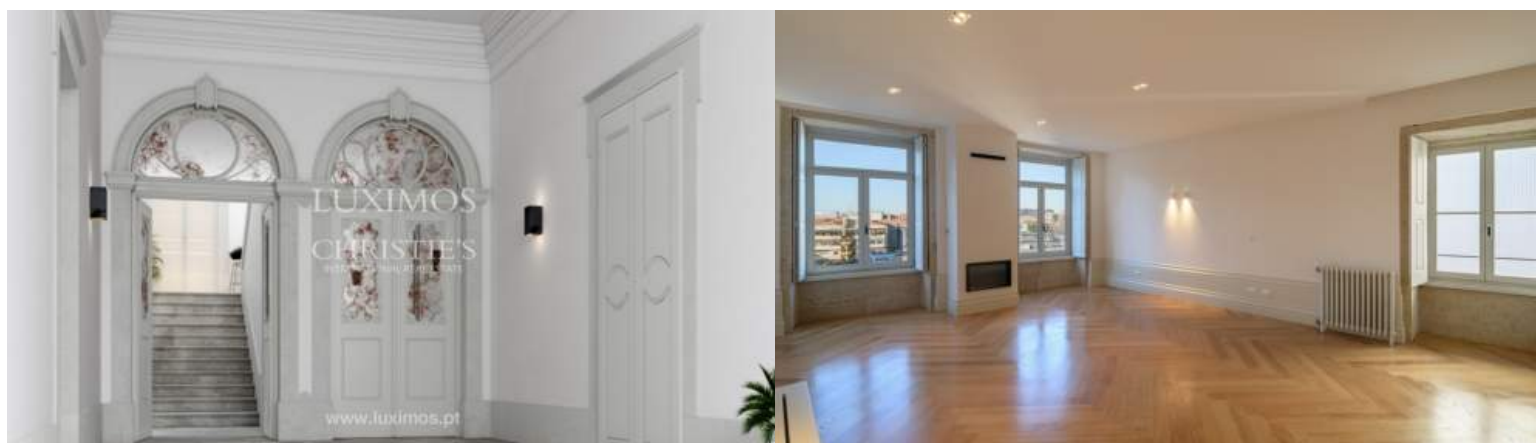

VENDIDO

LUXIMOS

CHRISTIE'S INTERNATIONAL REAL ESTATE

VENTA DE APARTAMENTO NUEVO EN URBANIZACIÓN DE LUJO, PORTO, PORTUGAL

Ref. **CS03348-P4**

€ 1 310 000

Apartamento duplex moderno, ubicado en lujoso condominio privado, ubicado en el corazón de la ciudad del Porto, cerca de las principales atracciones turísticas. Todas las unidades tienen acabados de alta calidad y disponen de jardín y/o terraza y aparcamiento privado. Este nuevo complejo está compuesto por 13 unidades residenciales, de T2 Duplex a T4+1 Duplex, distribuidas en dos edificios diferentes: el palacete del siglo XIX, totalmente reformado donde se encuentran los apartamentos, y las 'residencias', una nueva construcción con un concepto moderno, donde se encuentran las viviendas. Rodeado por un amplio jardín urbano, el emprendimiento se encuentra muy cerca del animado centro histórico de la ciudad y ofrece seguridad las ...