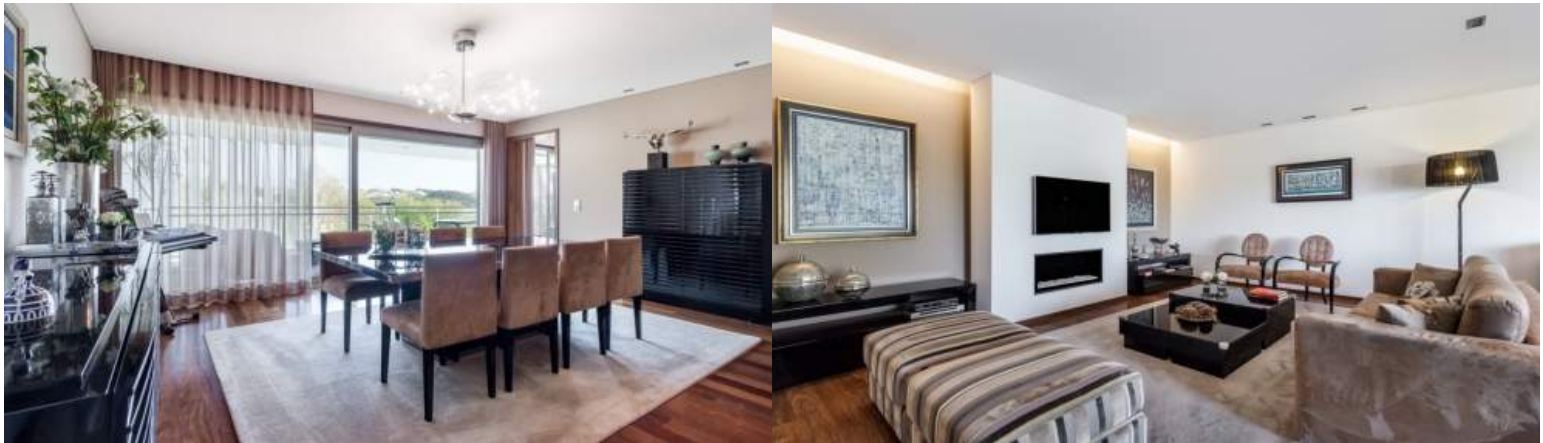

## APARTAMENTO DE LUJO MODERNO, PORTO, PORTUGAL

Ref. **CS02501**

€ 1 100 000

Excelente apartamento ubicado en un condominio de lujo, con portero 24h. Este inmueble para venta, goza de jardín y parque infantil. Excelente exposición solar, generosa terraza y amplias vistas sobre el río y la ciudad. Se Beneficia de la arquitectura contemporánea con materiales y detalles de gran calidad, cuidadosamente ejecutado y complementados por el sistema de moderna domótica. Ideal para aquellos que aprecian la tranquilidad y la seguridad en plena ciudad cosmopolita.