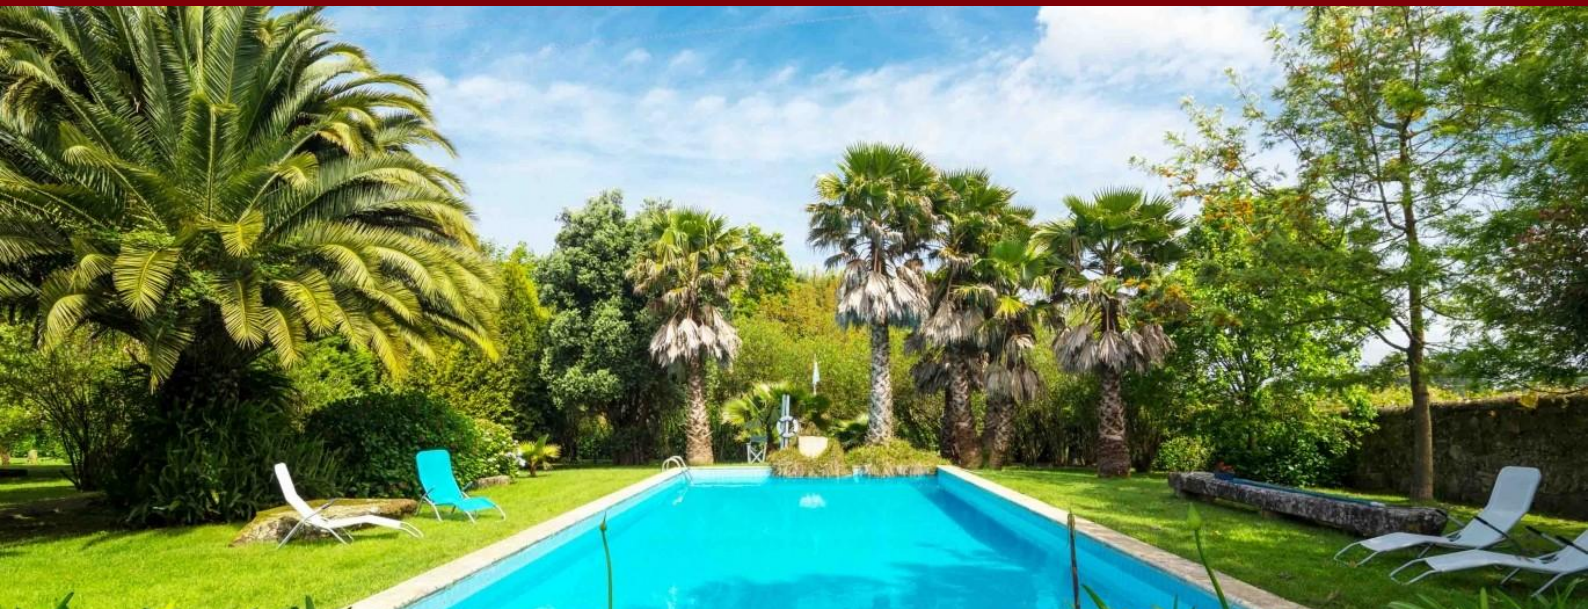

## CASA DE CAMPO CON JARDÍN Y PISCINA, VILA DO CONDE, PORTO, PORTUGAL

Ref. CS01469

€ 900 000

Fantástica casa de campo con trazado original de un edificio típicamente colonial. Rodeado por unos majestuosos jardines y piscina, esta propiedad nos retrotrae a un pequeño paraíso, donde reinan la paz y la tranquilidad. Manifiesto cuidado en su mantenimiento, la fabulosa propiedad sirve de escenario a diversas ceremonias. Se Localiza a 15 minutos de distancia del centro de Porto.