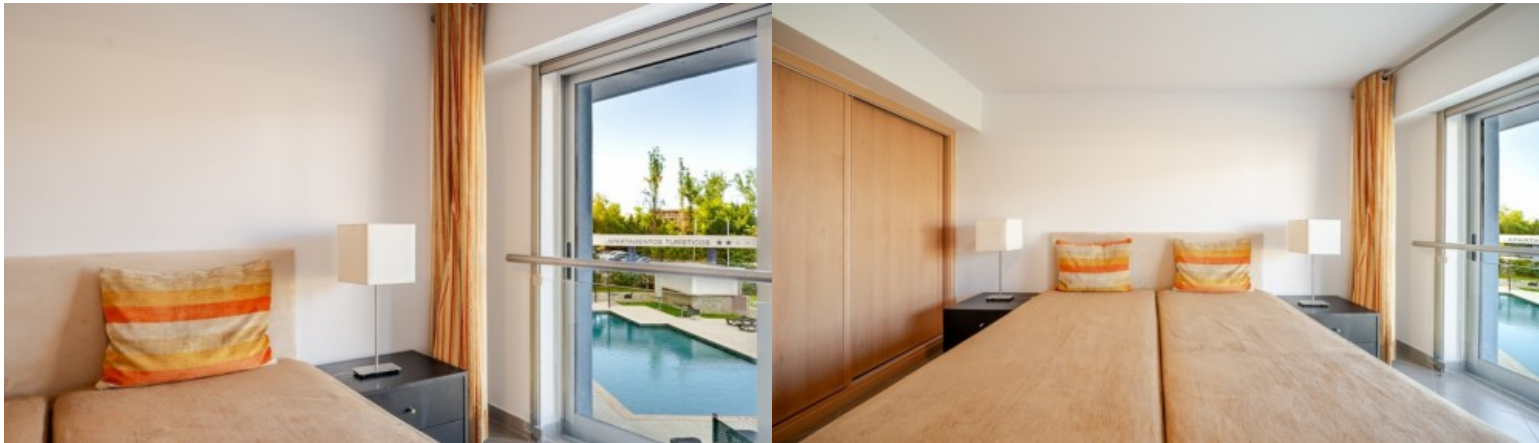

LUXIMOS

CHRISTIE'S

INTERNATIONAL REAL ESTATE

PISO 1 DORMITORIO Y PISCINA EN VENTA EN PORTIMÃO, ALGARVE, PORTUGAL

Ref. 2LS00258

€ 210 000

Situado en un consolidado condominio privado en Praia da Rocha, este elegante piso de un dormitorio, totalmente amueblado, representa una excelente oportunidad de inversión, combinando confort, exclusividad y un sofisticado estilo de vida, a la venta en Portimão, en el Algarve. Diseñada pensando en la comodidad, la propiedad tiene una distribución bien pensada que maximiza el espacio y crea un ambiente acogedor. La sala de estar y la cocina equipada se presentan en un diseño de planta abierta, destacando tanto la funcionalidad como la fluidez. Al hacer esquina, el piso se beneficia de grandes puertas correderas de cristal, que crean una sensación de continuidad entre el interior y el exterior, complementada con agradables vistas a la ...