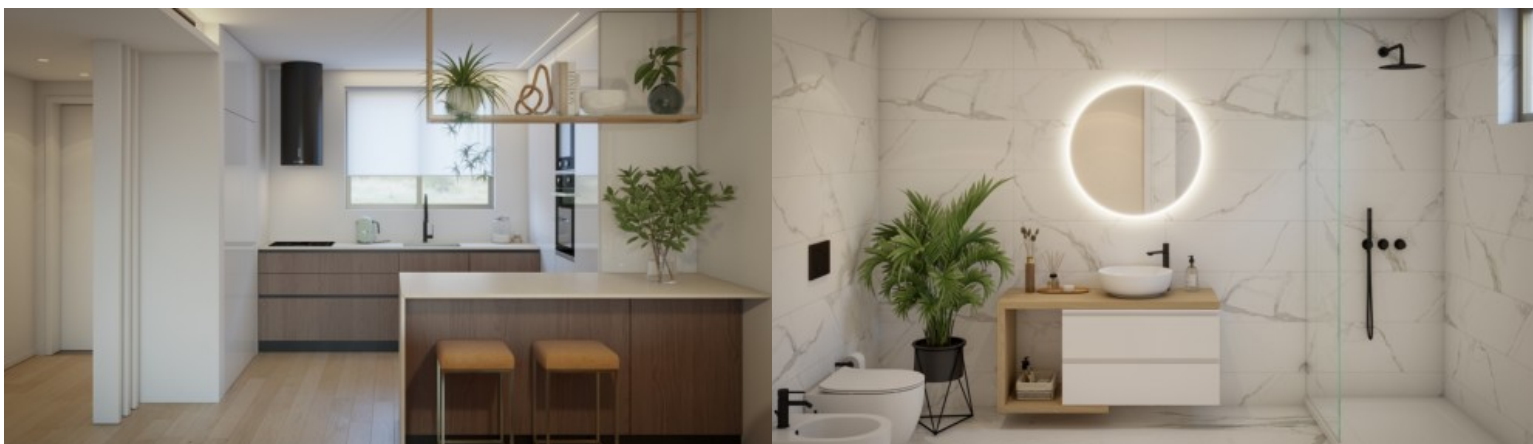

Desarrollo Beachwalk Residences - Algarve

LUXIMOS

CHRISTIE'S
INTERNATIONAL REAL ESTATE

**PISO EN CONDOMINIO
PRIVADO EN VENTA EN
PORTIMÃO, ALGARVE,
PORTUGAL**

Ref. 2LS00199-BO4

€ 485 000

Moderno piso de 1 dormitorio en un condominio privado llamado Beachwalk Residences, con piscina y garaje, a unos 150 metros de Praia da Rocha, en venta en Portimão, Algarve. Este piso, en una ubicación exclusiva a pocos minutos a pie de la playa, ha sido pensado al detalle para ofrecer a sus residentes lujo, confort, privacidad y seguridad. Con amplios espacios interiores y exteriores, el piso consta de un hall de entrada equipado con video portero, y acceso al moderno cuarto de baño, equipado con sanitarios y armario colgante. La cocina, compacta y funcional, está equipada con modernos electrodomésticos empotrados. El salón-comedor de planta abierta está conectado armoniosamente por el gran ventanal, con acceso a lo fantástico bal...