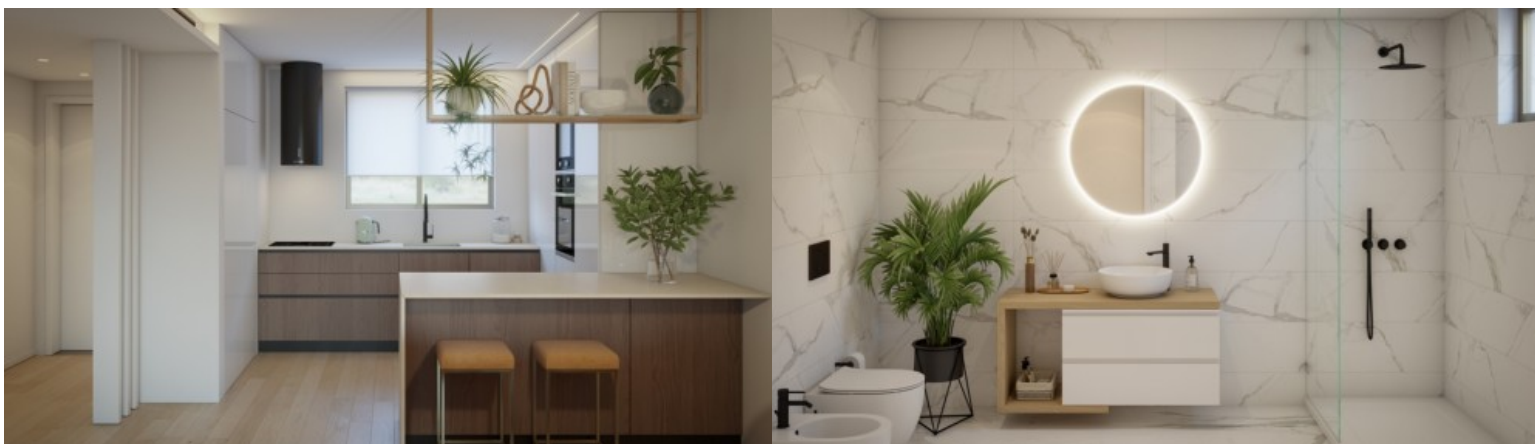

# Desarrollo Beachwalk Residences - Algarve

LUXIMOS

CHRISTIE'S  
INTERNATIONAL REAL ESTATE

**PISO EN CONDOMINIO  
PRIVADO EN VENTA EN  
PORTIMÃO, ALGARVE,  
PORTUGAL**

**Ref. 2LS00199-BO4**

**€ 485 000**

Moderno piso de 1 dormitorio en un condominio privado llamado Beachwalk Residences, con piscina y garaje, a unos 150 metros de Praia da Rocha, en venta en Portimão, Algarve. Este piso, en una ubicación exclusiva a pocos minutos a pie de la playa, ha sido pensado al detalle para ofrecer a sus residentes lujo, confort, privacidad y seguridad. Con amplios espacios interiores y exteriores, el piso consta de un hall de entrada equipado con video portero, y acceso al moderno cuarto de baño, equipado con sanitarios y armario colgante. La cocina, compacta y funcional, está equipada con modernos electrodomésticos empotrados. El salón-comedor de planta abierta está conectado armoniosamente por el gran ventanal, con acceso a lo fantástico bal...