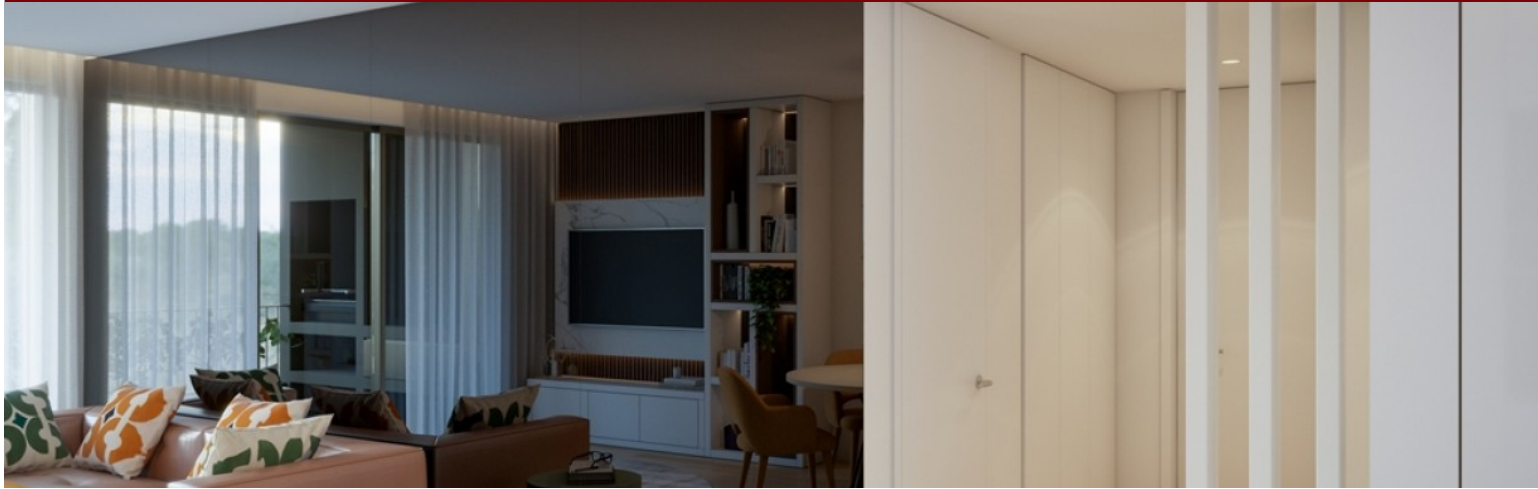

# Desarrollo Beachwalk Residences - Algarve

LUXIMOS

CHRISTIE'S  
INTERNATIONAL REAL ESTATE

**PISO EN CONDOMINIO  
PRIVADO EN VENTA EN  
PORTIMÃO, ALGARVE,  
PORTUGAL**

**Ref. 2LS00199-BM4**

**€ 660 000**

Moderno piso de dos dormitorios en un condominio privado llamado Beachwalk Residences, con piscina y garaje, a unos 150 metros de Praia da Rocha, en venta en Portimão, Algarve. Este piso, en una ubicación exclusiva a pocos minutos a pie de la playa, ha sido pensado al detalle para ofrecer a sus residentes lujo, confort, privacidad y seguridad. Con amplios espacios interiores y exteriores, el piso consta de un hall de entrada equipado con video portero, y acceso al moderno cuarto de baño, equipado con sanitarios y armario colgante. La cocina, compacta y funcional, está equipada con modernos electrodomésticos empotrados. El salón-comedor de planta abierta está conectado armoniosamente por el gran ventanal, con acceso a lo fantástico ...