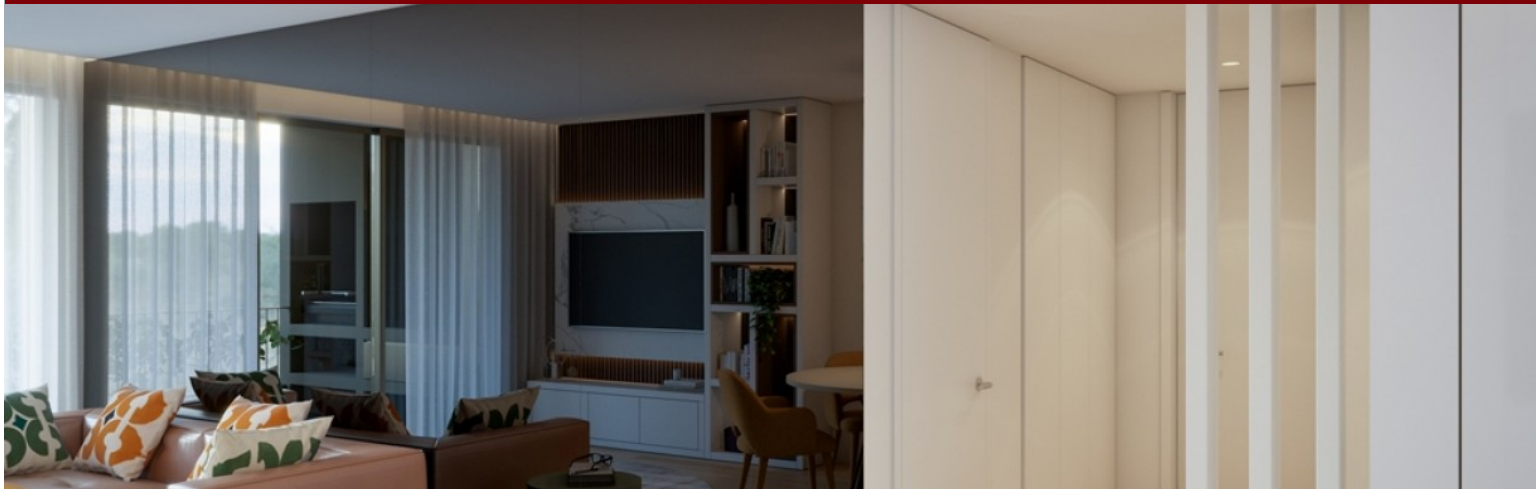

# Desarrollo Beachwalk Residences - Algarve

LUXIMOS

CHRISTIE'S  
INTERNATIONAL REAL ESTATE

**PISO EN CONDOMINIO  
PRIVADO EN VENTA EN  
PORTIMÃO, ALGARVE,  
PORTUGAL**

**Ref. 2LS00199-AJ2**

**€ 625 000**

Moderno piso de dos dormitorios en un condominio privado llamado Beachwalk Residences, con piscina y garaje, a unos 150 metros de Praia da Rocha, en venta en Portimão, Algarve. Este piso, en una ubicación exclusiva a pocos minutos a pie de la playa, ha sido pensado al detalle para ofrecer a sus residentes lujo, confort, privacidad y seguridad. Con amplios espacios interiores y exteriores, el piso consta de un hall de entrada equipado con video portero, y acceso al moderno cuarto de baño, equipado con sanitarios y armario colgante. La cocina, compacta y funcional, está equipada con modernos electrodomésticos empotrados. El salón-comedor de planta abierta está conectado armoniosamente por el gran ventanal, con acceso a lo fantástico ...