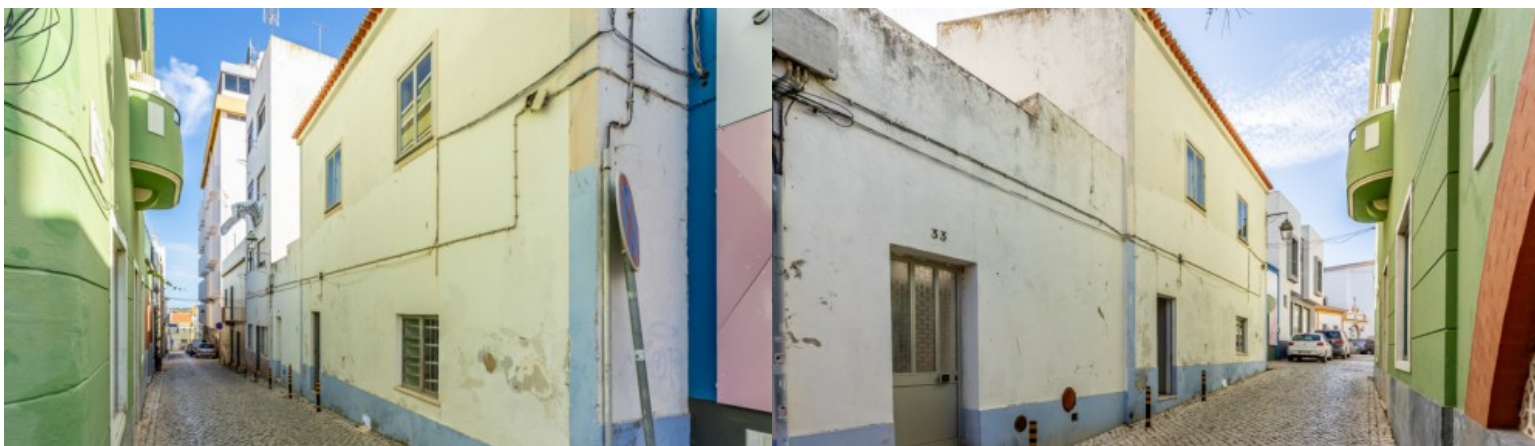

### EDIFICIO CON LOCAL COMERCIAL EN VENTA EN PORTIMÃO, ALGARVE

Ref. 2LS00125

€ 450 000

Situado cerca del paseo marítimo de Portimão, este edificio tiene un excelente potencial para la renovación o la inversión en un proyecto turístico. Con acceso a través de dos calles separadas, el edificio consta de cinco unidades individuales, cada una con acceso independiente, dos de las cuales eran tiendas con grandes espacios, un piso con cuatro dormitorios y dos baños, y dos estudios. El inmueble cuenta también con varios trasteros y terrazas. Situado en el centro, el edificio está cerca de las tiendas y servicios locales, las playas están a menos de 15 minutos, así como numerosos campos de golf, actividades de ocio y deportivas, y el aeropuerto internacional de Faro está a 50 minutos. ...