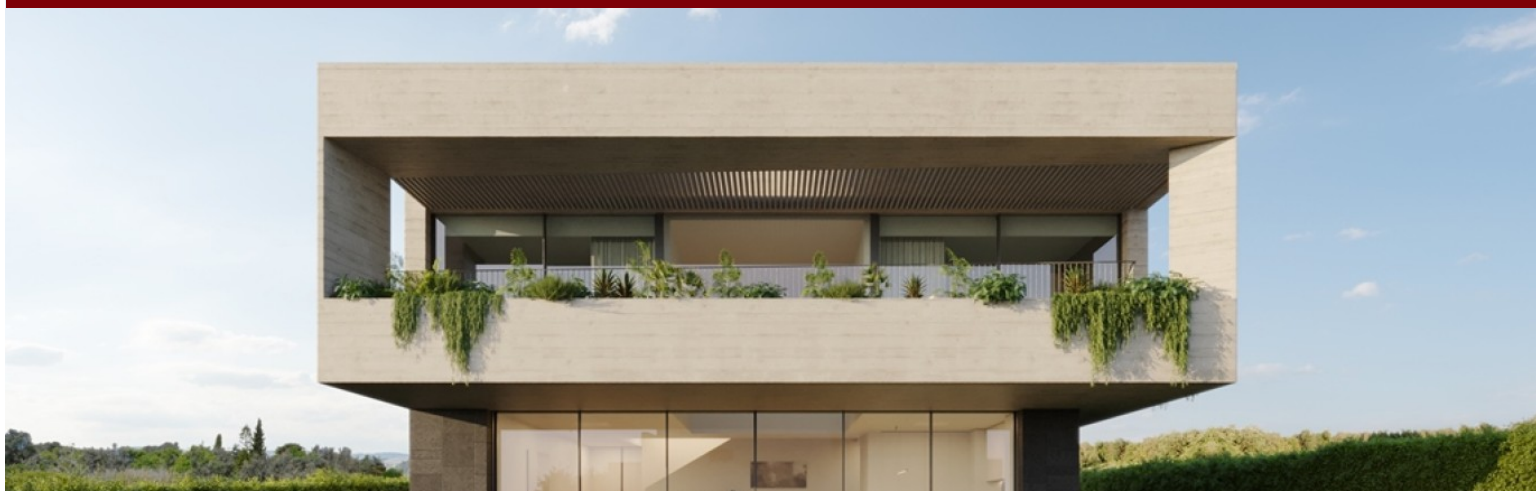

Desarrollo Pluz-Premium Living - Algarve

LUXIMOS

CHRISTIE'S
INTERNATIONAL REAL ESTATE

MODERNA VILLA LLAVE EN MANO EN VENTA EN LUZ, LAGOS, ALGARVE

Ref. 2LS00113-7

€ 2 772 500

Este proyecto de ensueño puede ofrecer una experiencia inigualable de lujo, confort y privacidad. Se trata de un concepto único de construcción moderna de nueve villas con cuatro plantas: sótano, planta baja, primera planta y una espectacular azotea con vistas al mar. Cada villa está diseñada individualmente, con una exquisita arquitectura moderna. Se trata de un exclusivo conjunto de nuevas villas que establece un nuevo concepto de vida de lujo, con una meticulosa atención al detalle, un magnífico uso de materiales y áreas funcionales, lo que se traduce en elegancia atemporal, confort y luz natural. Estas villas llave en mano cuentan con techos altos, dormitorios en suite, jardín, piscina y aparcamiento cubierto para dos coches. E...

Área de trazado:	900 m ² 9 688 sq ft	Área:	240 m ² 2 583 sq ft
Dormitorios:	3	Baños:	4
Garaje:	2	Eficiencia energética:	A+