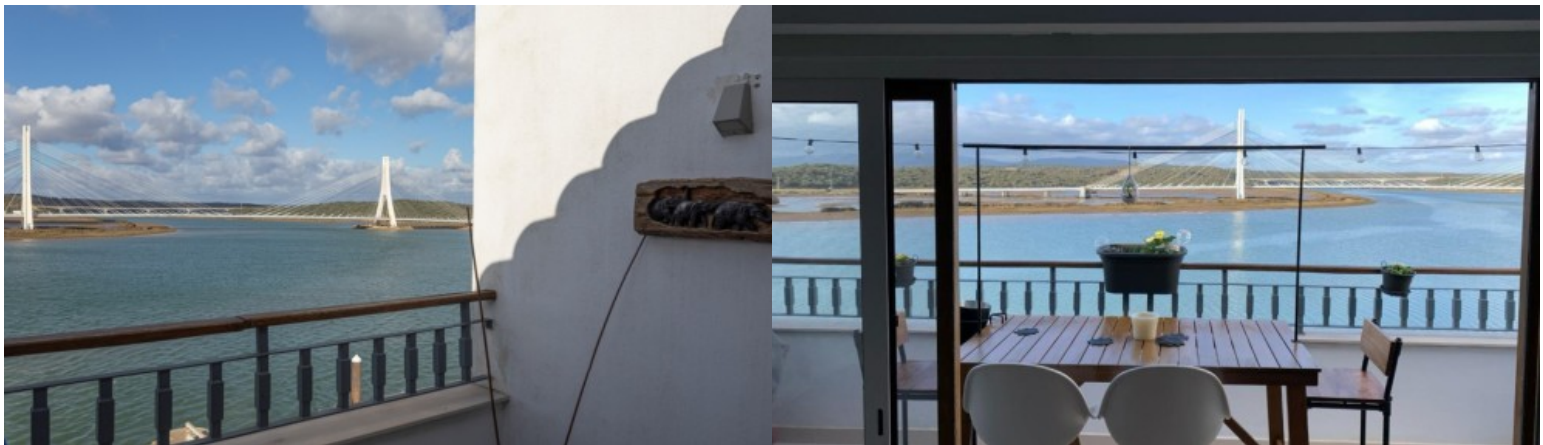

LUXIMOS

CHRISTIE'S

INTERNATIONAL REAL ESTATE

ESPECTACULAR PISO, 2 DORMITORIOS, VISTAS AL RÍO EN VENTA EN LAGOA, ALGARVE

Ref. 2LS00108

€ 550 000

Este espectacular piso de 2 dormitorios se encuentra en una comunidad cerrada en una ubicación exclusiva con vistas despejadas e impresionantes sobre el río Arade. Se trata de un piso con habitaciones de buen tamaño, además de dos fantásticos balcones. Consta de dos dormitorios, uno de ellos en suite con un pequeño armario ropero, y el otro dormitorio tiene un armario con mucho espacio de almacenamiento. Ambas habitaciones comparten un balcón con vistas al río, orientado al oeste para que puedas disfrutar de la puesta de sol. Tanto el comedor como el salón son de planta abierta, con una zona adicional que puede utilizarse como despacho o sala de lectura. Esta amplia zona está equipada con aire acondicionado y una estufa de leña par...