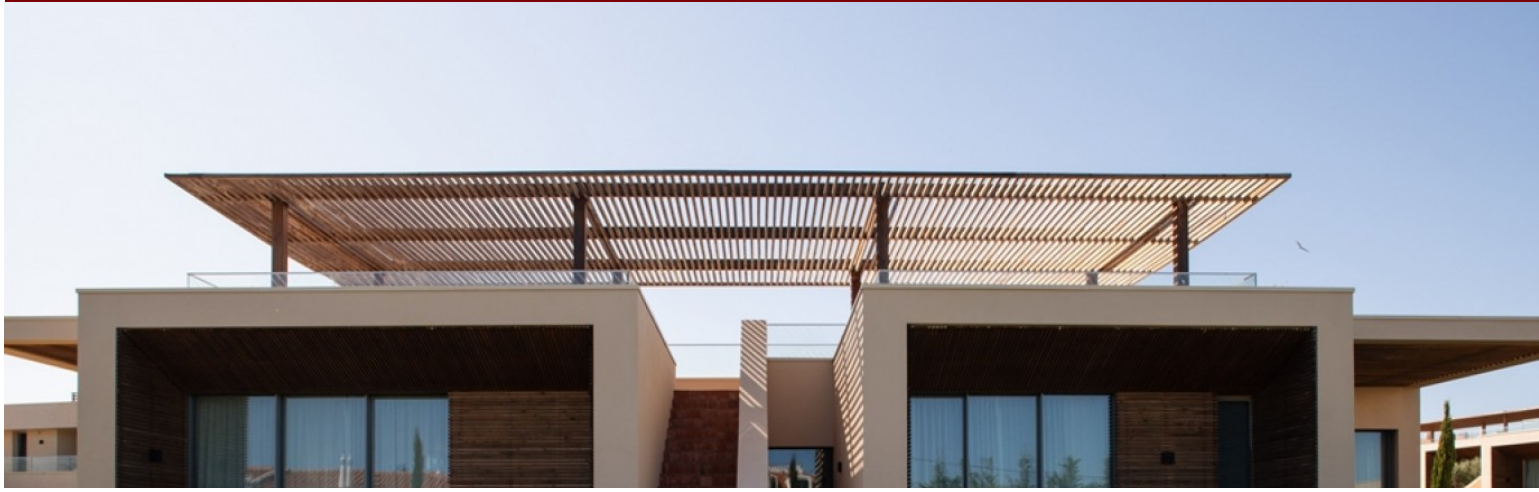

Desarrollo White Shell - Algarve

LUXIMOS

CHRISTIE'S
INTERNATIONAL REAL ESTATE

PISO 2 DORMITORIOS CON TERRAZA EN VENTA EN PORCHES, ALGARVE, PORTUGAL

Ref. 2LS00053-AT

€ 680 000

Piso de dos dormitorios en una urbanización turística llamada White Shell, con terrazas y balcones privados, a unos 10 minutos de Praia da Senhora da Rocha, en venta en Porches, Algarve. Este piso de dos dormitorios, en una ubicación privilegiada a pocos minutos de la playa, ha sido cuidadosamente diseñado para ofrecer a sus residentes lujo, confort, privacidad y sostenibilidad. Con amplias zonas, el piso consta de una fantástica sala de estar de planta abierta con comedor y cocina totalmente equipada con modernos electrodomésticos integrados, dos fantásticos balcones con espacio para relajarse y disfrutar. Dispone de dos fantásticos balcones con espacio para comer al aire libre o disfrutar del ocio, seguido de la zona de relax con a...